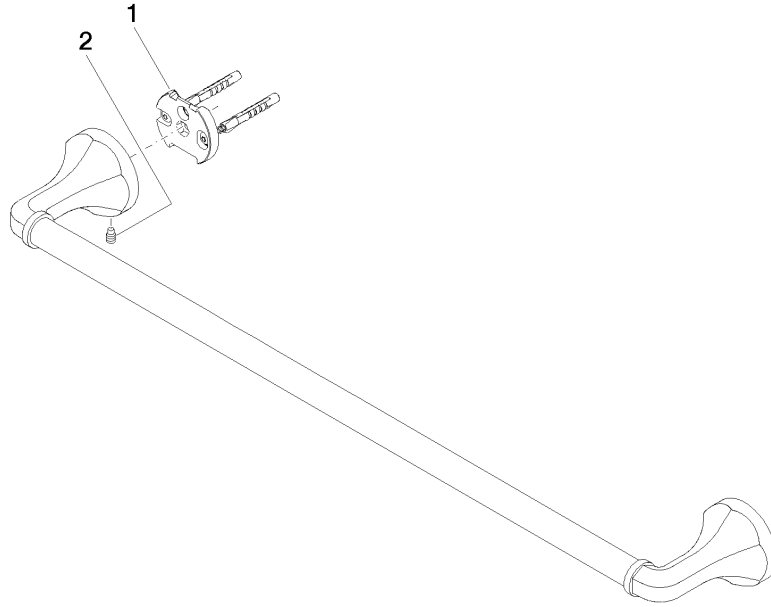

83 060 361

- Calibración 600 mm
- Ancho 660mm
- Altura 60 mm
- Roseta Ø 60 mm
- Saliente 90 mm

	Platino cepillado	83 060 361-06
	Cromo	83 060 361-00
	Platino	83 060 361-08
	Latón (Oro 23k)	83 060 361-09
	Latón cepillado (Oro 23k)	83 060 361-28
	Dark Platinum cepillado	83 060 361-99

Complementos recomendados

MADISON Fijación para montaje a panel de cristal por dos lados - 12 358 970 90
 ● Para la fijación de dos toalleros en un mismo panel de cristal

83 060 361

mm [inches]

83 060 361

Versión del producto de 7/3/2016

MADISON Barra colgador - Platino cepillado

MADISON

83 060 361

Lista de piezas de recambios

Versión del producto de 7/3/2016

N°	Número de artículo	Denominación	Cantidad de montaje	Plazo de entrega
	05 17 97 507 00 90	juego de fijación	4	2