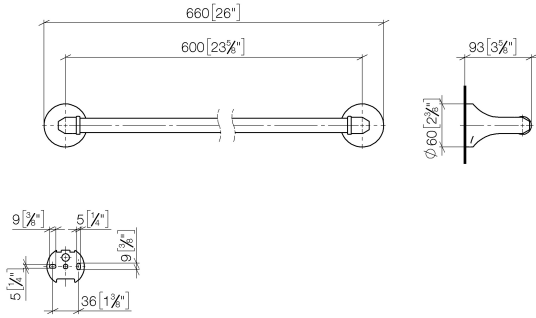

83 060 361

- Calibración 600 mm
- Ancho 660mm
- Altura 60 mm
- Roseta Ø 60 mm
- Saliente 90 mm

	Platino cepillado	83 060 361-06
	Cromo	83 060 361-00
	Platino	83 060 361-08
	Latón (Oro 23k)	83 060 361-09
	Latón cepillado (Oro 23k)	83 060 361-28
	Dark Platinum cepillado	83 060 361-99

Complementos recomendados

MADISON Fijación para montaje a panel de cristal por dos lados - 12 358 970 90
 ● Para la fijación de dos toalleros en un mismo panel de cristal

83 060 361

mm [inches]

83 060 361

Versión del producto de 7/3/2016

MADISON Barra colgador - Platino cepillado

MADISON

83 060 361

Lista de piezas de recambios

Versión del producto de 7/3/2016

N°	Número de artículo	Denominación	Cantidad de montaje	Plazo de entrega
	05 17 97 507 00 90	juego de fijación	4	2