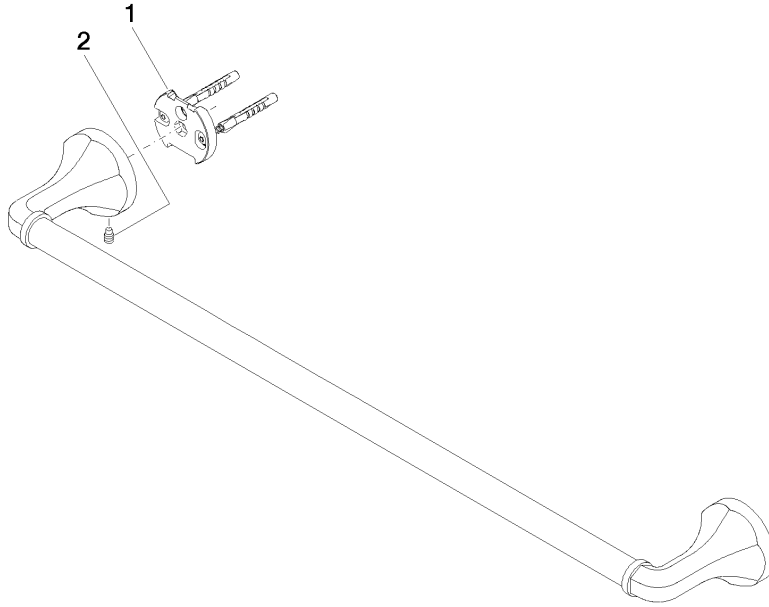

83 060 361

- Calibración 600 mm
- Ancho 660mm
- Altura 60 mm
- Roseta Ø 60 mm
- Saliente 90 mm

	Platino	83 060 361-08
	Cromo	83 060 361-00
	Platino cepillado	83 060 361-06
	Latón (Oro 23k)	83 060 361-09
	Latón cepillado (Oro 23k)	83 060 361-28
	Dark Platinum cepillado	83 060 361-99

Complementos recomendados

MADISON Fijación para montaje a panel de cristal por dos lados - 12 358 970 90
 • Para la fijación de dos toalleros en un mismo panel de cristal

83 060 361

mm [inches]

83 060 361

Versión del producto de 7/3/2016

MADISON Barra colgador - Platino

MADISON

83 060 361

Lista de piezas de recambios

Versión del producto de 7/3/2016

N°	Número de artículo	Denominación	Cantidad de montaje	Plazo de entrega
	05 17 97 507 00 90	juego de fijación	4	2