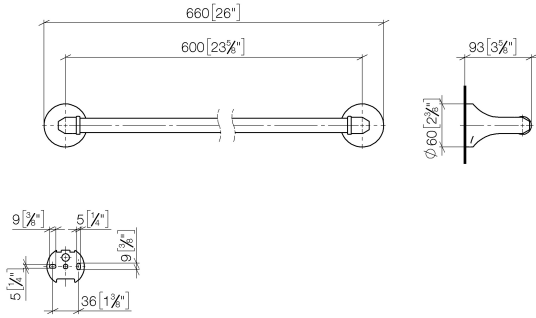

83 060 361

- Calibración 600 mm
- Ancho 660mm
- Altura 60 mm
- Roseta Ø 60 mm
- Saliente 90 mm

	Platino	83 060 361-08
	Cromo	83 060 361-00
	Platino cepillado	83 060 361-06
	Latón (Oro 23k)	83 060 361-09
	Latón cepillado (Oro 23k)	83 060 361-28
	Dark Platinum cepillado	83 060 361-99

Complementos recomendados

MADISON Fijación para montaje a panel de cristal por dos lados - 12 358 970 90
 • Para la fijación de dos toalleros en un mismo panel de cristal

83 060 361

mm [inches]

83 060 361

Versión del producto de 7/3/2016

MADISON Barra colgador - Platino

MADISON

83 060 361

Lista de piezas de recambios

Versión del producto de 7/3/2016

N°	Número de artículo	Denominación	Cantidad de montaje	Plazo de entrega
	05 17 97 507 00 90	juego de fijación	4	2