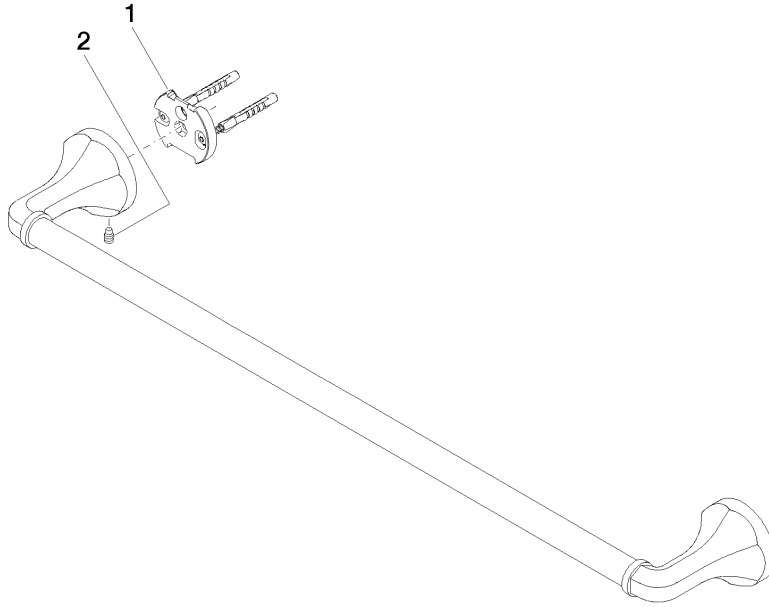

83 060 361

- Calibración 600 mm
- Ancho 660mm
- Altura 60 mm
- Roseta Ø 60 mm
- Saliente 90 mm

	Latón (Oro 23k)	83 060 361-09
	Cromo	83 060 361-00
	Platino cepillado	83 060 361-06
	Platino	83 060 361-08
	Latón cepillado (Oro 23k)	83 060 361-28
	Dark Platinum cepillado	83 060 361-99

**Complementos recomendados**

**MADISON Fijación para montaje a panel de cristal por dos lados -** 12 358 970 90  
 ● Para la fijación de dos toalleros en un mismo panel de cristal

83 060 361

mm [inches]

83 060 361

**Versión del producto de 7/3/2016**

MADISON Barra colgador - Latón (Oro 23k)

MADISON

83 060 361