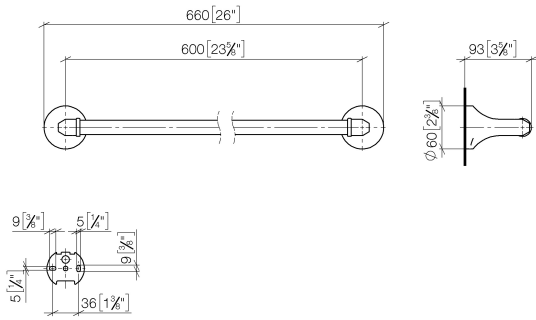

83 060 361

- Calibración 600 mm
- Ancho 660mm
- Altura 60 mm
- Roseta Ø 60 mm
- Saliente 90 mm

	Latón (Oro 23k)	83 060 361-09
	Cromo	83 060 361-00
	Platino cepillado	83 060 361-06
	Platino	83 060 361-08
	Latón cepillado (Oro 23k)	83 060 361-28
	Dark Platinum cepillado	83 060 361-99

**Complementos recomendados**

**MADISON Fijación para montaje a panel de cristal por dos lados -** 12 358 970 90  
 ● Para la fijación de dos toalleros en un mismo panel de cristal

83 060 361

mm [inches]

83 060 361

**Versión del producto de 7/3/2016**

MADISON Barra colgador - Latón (Oro 23k)

MADISON

83 060 361