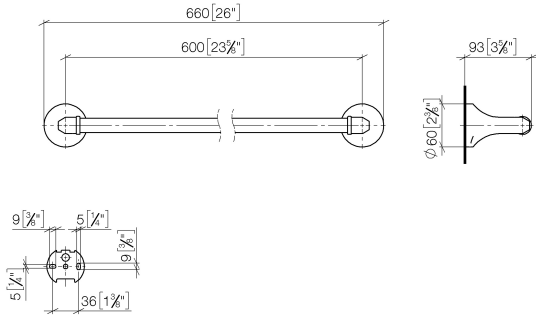

83 060 361

- Calibración 600 mm
- Ancho 660mm
- Altura 60 mm
- Roseta Ø 60 mm
- Saliente 90 mm

	Dark Platinum cepillado	83 060 361-99
	Cromo	83 060 361-00
	Platino cepillado	83 060 361-06
	Platino	83 060 361-08
	Latón (Oro 23k)	83 060 361-09
	Latón cepillado (Oro 23k)	83 060 361-28

Complementos recomendados

**MADISON Fijación para montaje a panel de cristal por dos lados -** 12 358 970 90  
 • Para la fijación de dos toalleros en un mismo panel de cristal

# MADISON Barra colgador - Dark Platinum cepillado

MADISON

83 060 361

mm [inches]

83 060 361

**Versión del producto de 7/3/2016**

MADISON Barra colgador - Dark Platinum cepillado

MADISON