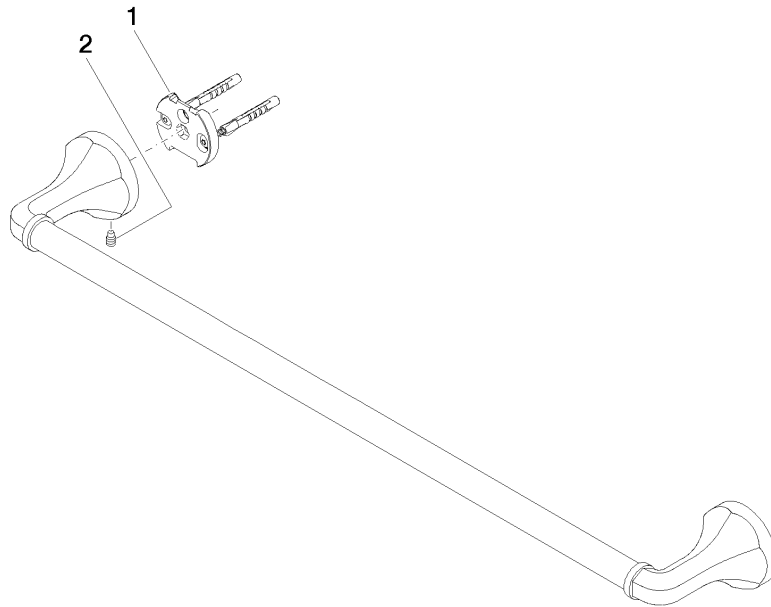

83 060 361

- Calibración 600 mm
- Ancho 660mm
- Altura 60 mm
- Roseta Ø 60 mm
- Saliente 90 mm

	Dark Platinum cepillado	83 060 361-99
	Cromo	83 060 361-00
	Platino cepillado	83 060 361-06
	Platino	83 060 361-08
	Latón (Oro 23k)	83 060 361-09
	Latón cepillado (Oro 23k)	83 060 361-28

Complementos recomendados

**MADISON Fijación para montaje a panel de cristal por dos lados -** 12 358 970 90  
 • Para la fijación de dos toalleros en un mismo panel de cristal

# MADISON Barra colgador - Dark Platinum cepillado

MADISON

83 060 361

mm [inches]

83 060 361

**Versión del producto de 7/3/2016**

MADISON Barra colgador - Dark Platinum cepillado

MADISON