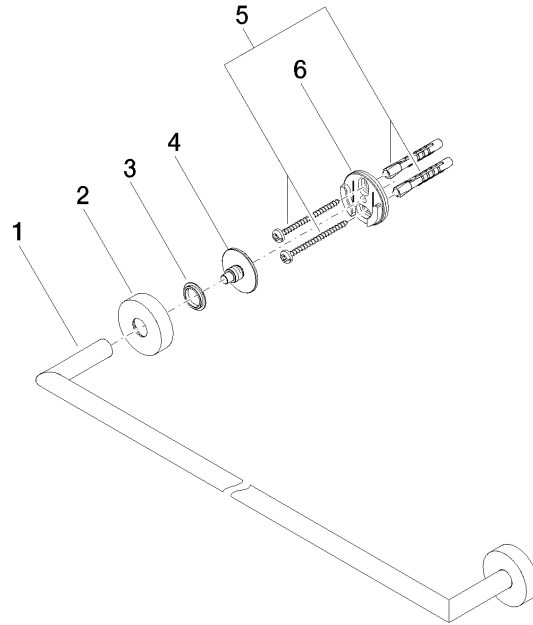

EDITION PRO Barra colgador - Cromo cepillado

83 060 626

- Calibración 600 mm
- Ancho 641mm
- Altura 41 mm
- Roseta Ø 41 mm
- Saliente 66 mm

	Cromo cepillado	83 060 626-93
	Cromo	83 060 626-00
	Negro mate	83 060 626-33

EDITION PRO Barra colgador - Cromo cepillado

83 060 626

mm [inches]

EDITION PRO Barra colgador - Cromo cepillado

83 060 626

Piezas para otros
acabados pueden
encontrarse aquí:
Cromo

EDITION PRO Barra colgador - Cromo cepillado