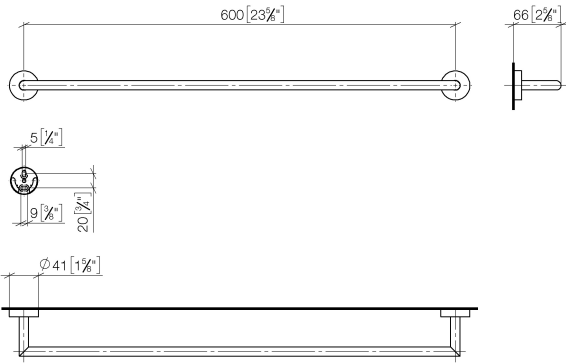

EDITION PRO Barra colgador - Cromo cepillado

83 060 626

- Calibración 600 mm
- Ancho 641mm
- Altura 41 mm
- Roseta Ø 41 mm
- Saliente 66 mm

	Cromo cepillado	83 060 626-93
	Cromo	83 060 626-00
	Negro mate	83 060 626-33

EDITION PRO Barra colgador - Cromo cepillado

83 060 626

mm [inches]

EDITION PRO Barra colgador - Cromo cepillado

83 060 626

Piezas para otros
acabados pueden
encontrarse aquí:
Cromo

EDITION PRO Barra colgador - Cromo cepillado