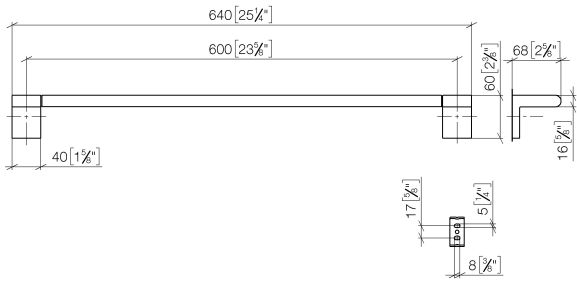

83 060 670

- Calibración 600 mm
- Ancho 645mm
- Altura 60 mm
- Saliente 73 mm

Encaja con ELIO, ENO, LOT, MEM y TARA ULTRA

	Cromo	83 060 670-00
	Platino cepillado	83 060 670-06
	Dark Chrome	83 060 670-19
	Negro mate	83 060 670-33
	Cromo cepillado	83 060 670-93

83 060 670

mm [inches]

Versión del producto de 4/1/2024

Piezas para otros
acabados pueden
encontrarse aquí:
Platino cepillado

83 060 670

Lista de piezas de recambios

Versión del producto de 4/1/2024

N°	Número de artículo	Denominación	Cantidad de montaje	Plazo de entrega
	05 17 20 736 00 90	juego de fijación	9	2