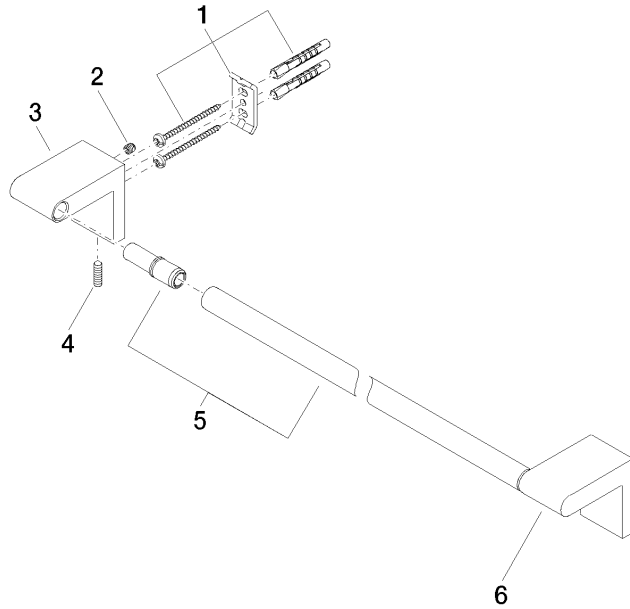

83 060 670

- Calibración 600 mm
- Ancho 645mm
- Altura 60 mm
- Saliente 73 mm

Encaja con ELIO, ENO, LOT, MEM y TARA ULTRA

	Cromo	83 060 670-00
	Platino cepillado	83 060 670-06
	Dark Chrome	83 060 670-19
	Negro mate	83 060 670-33
	Cromo cepillado	83 060 670-93

83 060 670

mm [inches]

Versión del producto de 4/1/2024

Piezas para otros
acabados pueden
encontrarse aquí:
Platino cepillado

83 060 670

Lista de piezas de recambios

Versión del producto de 4/1/2024

N°	Número de artículo	Denominación	Cantidad de montaje	Plazo de entrega
	05 17 20 736 00 90	juego de fijación	9	2