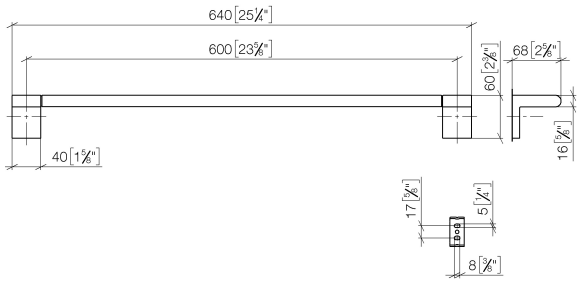

83 060 670

- Calibración 600 mm
- Ancho 645mm
- Altura 60 mm
- Saliente 73 mm

Encaja con ELIO, ENO, LOT, MEM y TARA ULTRA

	Dark Chrome	83 060 670-19
	Cromo	83 060 670-00
	Platino cepillado	83 060 670-06
	Negro mate	83 060 670-33
	Cromo cepillado	83 060 670-93

83 060 670

mm [inches]

83 060 670

Versión del producto de 4/1/2024

Piezas para otros
acabados pueden
encontrarse aquí:
Cromo

IMO Barra colgador - Dark Chrome

IMO

83 060 670