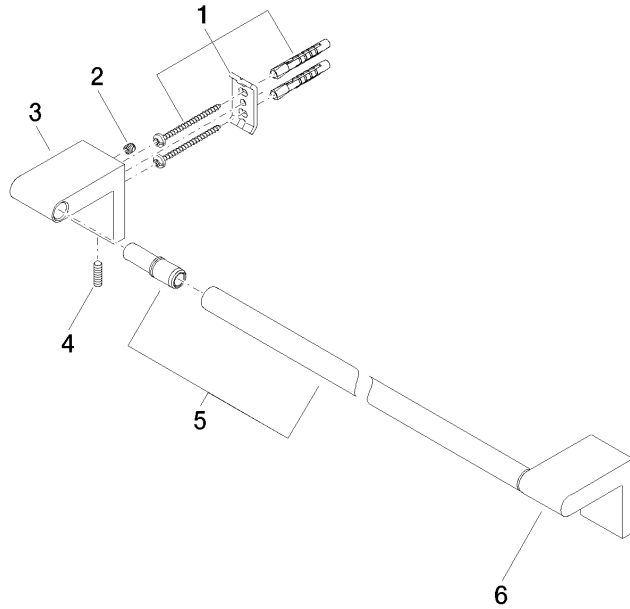

83 060 670

- Calibración 600 mm
- Ancho 645mm
- Altura 60 mm
- Saliente 73 mm

Encaja con ELIO, ENO, LOT, MEM y TARA ULTRA

	Dark Chrome	83 060 670-19
	Cromo	83 060 670-00
	Platino cepillado	83 060 670-06
	Negro mate	83 060 670-33
	Cromo cepillado	83 060 670-93

83 060 670

mm [inches]

83 060 670

Versión del producto de 4/1/2024

Piezas para otros
acabados pueden
encontrarse aquí:
Cromo

IMO Barra colgador - Dark Chrome

IMO

83 060 670

Lista de piezas de recambios

Versión del producto de 4/1/2024

Nº	Número de artículo	Denominación	Cantidad de montaje	Plazo de entrega
	05 17 20 736 00 90	juego de fijación	9	2