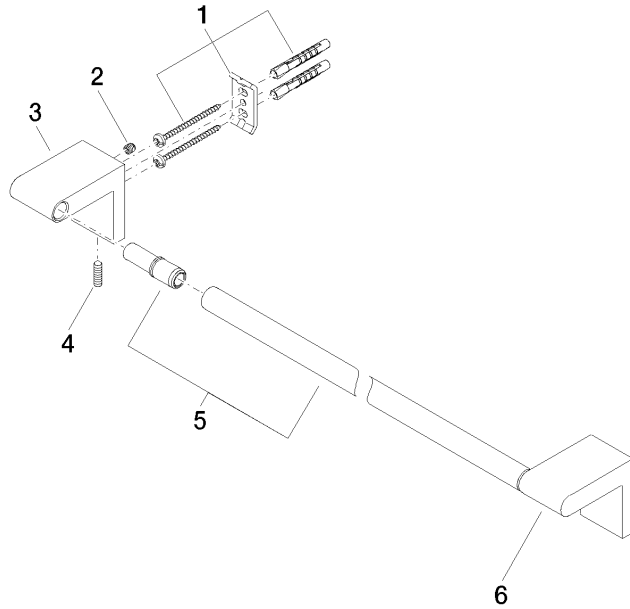

83 060 670

- Calibración 600 mm
- Ancho 645mm
- Altura 60 mm
- Saliente 73 mm

Encaja con ELIO, ENO, LOT, MEM y TARA ULTRA

	Cromo cepillado	83 060 670-93
	Cromo	83 060 670-00
	Platino cepillado	83 060 670-06
	Dark Chrome	83 060 670-19
	Negro mate	83 060 670-33

83 060 670

mm [inches]

83 060 670

Versión del producto de 4/1/2024

Piezas para otros
acabados pueden
encontrarse aquí:
Cromo

IMO Barra colgador - Cromo cepillado

IMO

83 060 670

Lista de piezas de recambios

Versión del producto de 4/1/2024

Nº	Número de artículo	Denominación	Cantidad de montaje	Plazo de entrega
	05 17 20 736 00 90	juego de fijación	9	2