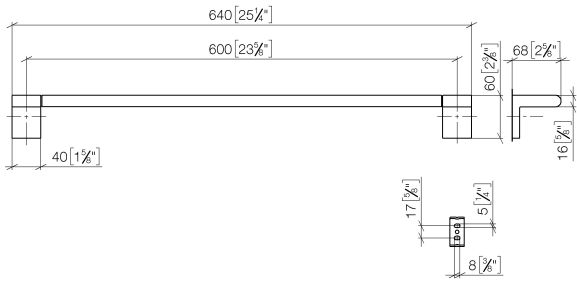

83 060 670

- Calibración 600 mm
- Ancho 645mm
- Altura 60 mm
- Saliente 73 mm

Encaja con ELIO, ENO, LOT, MEM y TARA ULTRA

	Cromo cepillado	83 060 670-93
	Cromo	83 060 670-00
	Platino cepillado	83 060 670-06
	Dark Chrome	83 060 670-19
	Negro mate	83 060 670-33

83 060 670

mm [inches]

83 060 670

Versión del producto de 4/1/2024

Piezas para otros
acabados pueden
encontrarse aquí:
Cromo

IMO Barra colgador - Cromo cepillado

IMO

83 060 670