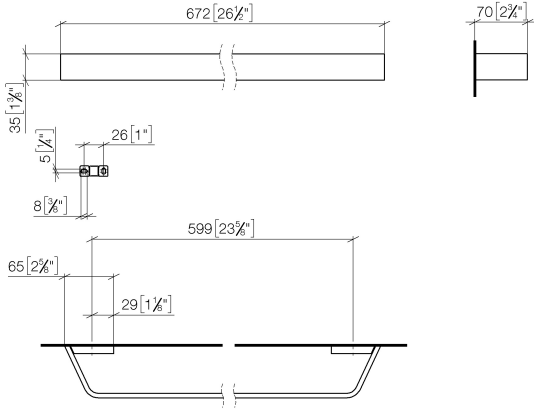

83 060 705

- Calibración 599 mm
- Ancho 673mm
- Altura 35 mm
- Saliente 70 mm

	Cromo	83 060 705-00
	Platino cepillado	83 060 705-06
	Dark Chrome	83 060 705-19
	Champagne cepillado (Oro 22k)	83 060 705-46
	Champagne (Oro 22k)	83 060 705-47
	Dark Platinum cepillado	83 060 705-99

83 060 705

mm [inches]

83 060 705

Versión del producto de 3/9/2015

Piezas para otros
acabados pueden
encontrarse aquí:
Platino cepillado

CL.1 Barra colgador - Cromo

CL.1

83 060 705

Lista de piezas de recambios

Versión del producto de 3/9/2015

Nº	Número de artículo	Denominación	Cantidad de montaje	Plazo de entrega
	05 17 20 758 00 90	juego de fijación	13	2