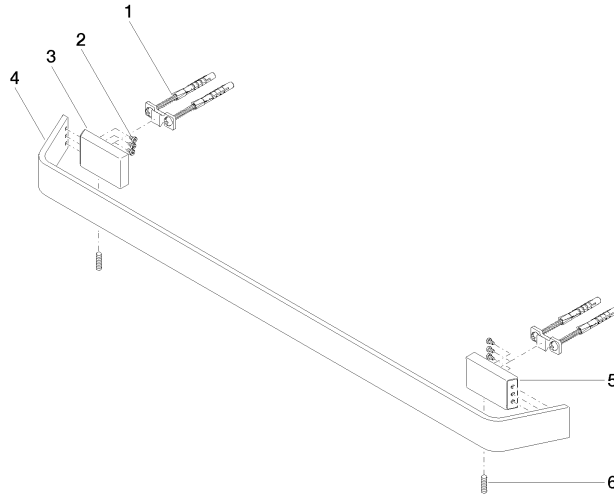

83 060 705

- Calibración 599 mm
- Ancho 673mm
- Altura 35 mm
- Saliente 70 mm

	Cromo	83 060 705-00
	Platino cepillado	83 060 705-06
	Dark Chrome	83 060 705-19
	Champagne cepillado (Oro 22k)	83 060 705-46
	Champagne (Oro 22k)	83 060 705-47
	Dark Platinum cepillado	83 060 705-99

83 060 705

mm [inches]

83 060 705

Versión del producto de 3/9/2015

Piezas para otros
acabados pueden
encontrarse aquí:
Platino cepillado

CL.1 Barra colgador - Cromo

CL.1

83 060 705

Lista de piezas de recambios

Versión del producto de 3/9/2015

Nº	Número de artículo	Denominación	Cantidad de montaje	Plazo de entrega
	05 17 20 758 00 90	juego de fijación	13	2