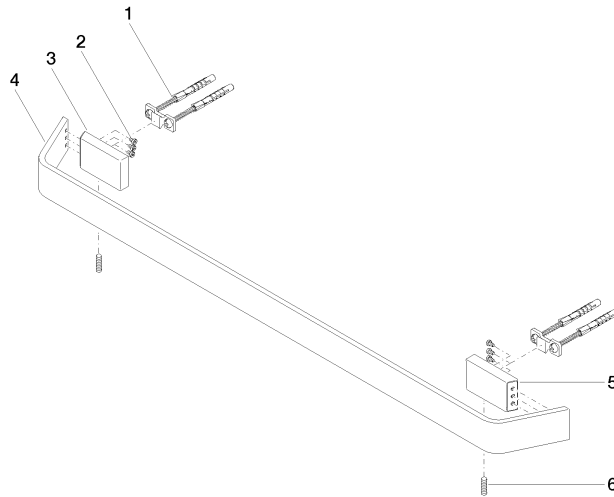

**CL.1 Barra colgador - Platino cepillado**

CL.1

83 060 705

- Calibración 599 mm
- Ancho 673mm
- Altura 35 mm
- Saliente 70 mm

	Platino cepillado	83 060 705-06
	Cromo	83 060 705-00
	Dark Chrome	83 060 705-19
	Champagne cepillado (Oro 22k)	83 060 705-46
	Champagne (Oro 22k)	83 060 705-47
	Dark Platinum cepillado	83 060 705-99

83 060 705

mm [inches]

83 060 705

**Versión del producto de 3/9/2015**

Piezas para otros  
acabados pueden  
encontrarse aquí:  
Cromo

## CL.1 Barra colgador - Platino cepillado

CL.1

83 060 705

### Lista de piezas de recambios