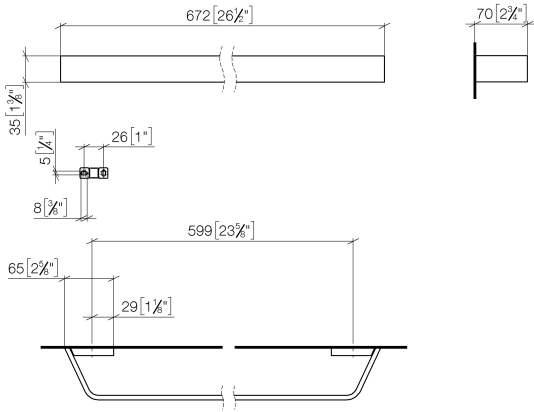

**CL.1 Barra colgador - Platino cepillado**

CL.1

83 060 705

- Calibración 599 mm
- Ancho 673mm
- Altura 35 mm
- Saliente 70 mm

	Platino cepillado	83 060 705-06
	Cromo	83 060 705-00
	Dark Chrome	83 060 705-19
	Champagne cepillado (Oro 22k)	83 060 705-46
	Champagne (Oro 22k)	83 060 705-47
	Dark Platinum cepillado	83 060 705-99

83 060 705

mm [inches]

83 060 705

**Versión del producto de 3/9/2015**

Piezas para otros  
acabados pueden  
encontrarse aquí:  
Cromo

#### Versión del producto de 3/9/2015

Nº	Número de artículo	Denominación	Cantidad de montaje	Plazo de entrega
	05 17 20 758 00 90	juego de fijación	13	2