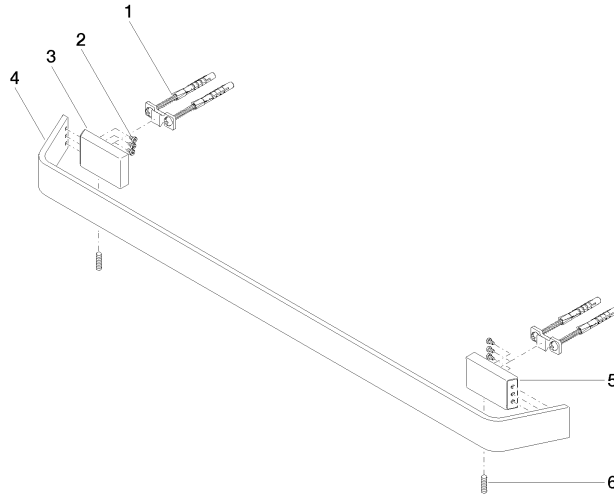

CL.1 Barra colgador - Dark Chrome

CL.1

83 060 705

- Calibración 599 mm
- Ancho 673mm
- Altura 35 mm
- Saliente 70 mm

	Dark Chrome	83 060 705-19
	Cromo	83 060 705-00
	Platino cepillado	83 060 705-06
	Champagne cepillado (Oro 22k)	83 060 705-46
	Champagne (Oro 22k)	83 060 705-47
	Dark Platinum cepillado	83 060 705-99

83 060 705

mm [inches]

83 060 705

**Versión del producto de 3/9/2015**

Piezas para otros  
acabados pueden  
encontrarse aquí:  
Cromo

## CL.1 Barra colgador - Dark Chrome

CL.1

83 060 705