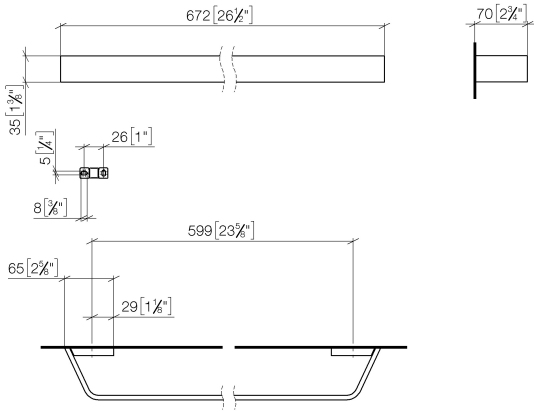

CL.1 Barra colgador - Dark Chrome

CL.1

83 060 705

- Calibración 599 mm
- Ancho 673mm
- Altura 35 mm
- Saliente 70 mm

	Dark Chrome	83 060 705-19
	Cromo	83 060 705-00
	Platino cepillado	83 060 705-06
	Champagne cepillado (Oro 22k)	83 060 705-46
	Champagne (Oro 22k)	83 060 705-47
	Dark Platinum cepillado	83 060 705-99

83 060 705

mm [inches]

83 060 705

**Versión del producto de 3/9/2015**

Piezas para otros  
acabados pueden  
encontrarse aquí:  
Cromo

### Lista de piezas de recambios

Versión del producto de 3/9/2015

Nº	Número de artículo	Denominación	Cantidad de montaje	Plazo de entrega
	05 17 20 758 00 90	juego de fijación	13	2