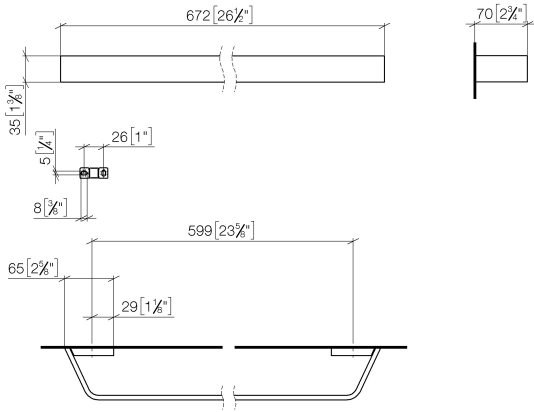

CL.1 Barra colgador - Champagne cepillado (Oro 22k)

CL.1

83 060 705

- Calibración 599 mm
- Ancho 673mm
- Altura 35 mm
- Saliente 70 mm

	Champagne cepillado (Oro 22k)	83 060 705-46
	Cromo	83 060 705-00
	Platino cepillado	83 060 705-06
	Dark Chrome	83 060 705-19
	Champagne (Oro 22k)	83 060 705-47
	Dark Platinum cepillado	83 060 705-99

83 060 705

mm [inches]

83 060 705

Versión del producto de 3/9/2015

Piezas para otros
acabados pueden
encontrarse aquí:
Cromo

CL.1 Barra colgador - Champagne cepillado (Oro 22k)

CL.1

83 060 705

Lista de piezas de recambios

Versión del producto de 3/9/2015

Nº	Número de artículo	Denominación	Cantidad de montaje	Plazo de entrega
	05 17 20 758 00 90	juego de fijación	13	2