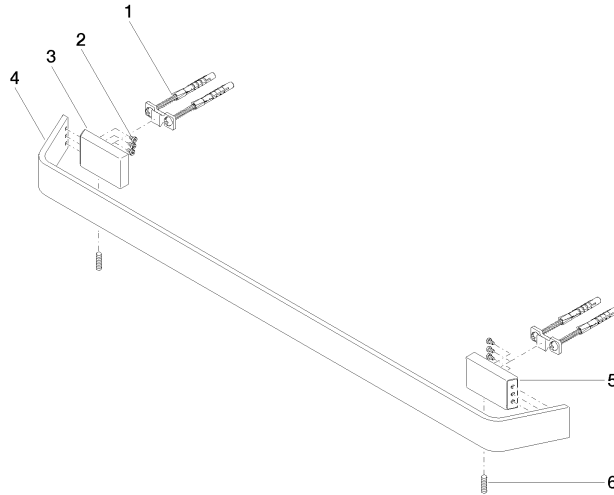

CL.1 Barra colgador - Champagne cepillado (Oro 22k)

CL.1

83 060 705

- Calibración 599 mm
- Ancho 673mm
- Altura 35 mm
- Saliente 70 mm

	Champagne cepillado (Oro 22k)	83 060 705-46
	Cromo	83 060 705-00
	Platino cepillado	83 060 705-06
	Dark Chrome	83 060 705-19
	Champagne (Oro 22k)	83 060 705-47
	Dark Platinum cepillado	83 060 705-99

83 060 705

mm [inches]

83 060 705

Versión del producto de 3/9/2015

Piezas para otros
acabados pueden
encontrarse aquí:
Cromo

CL.1 Barra colgador - Champagne cepillado (Oro 22k)

CL.1

83 060 705

Lista de piezas de recambios

Versión del producto de 3/9/2015

Nº	Número de artículo	Denominación	Cantidad de montaje	Plazo de entrega
	05 17 20 758 00 90	juego de fijación	13	2