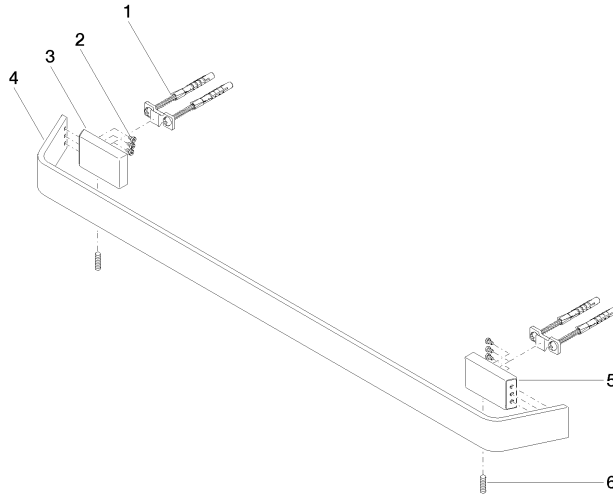

CL.1 Barra colgador - Champagne (Oro 22k)

CL.1

83 060 705

- Calibración 599 mm
- Ancho 673mm
- Altura 35 mm
- Saliente 70 mm

	Champagne (Oro 22k)	83 060 705-47
	Cromo	83 060 705-00
	Platino cepillado	83 060 705-06
	Dark Chrome	83 060 705-19
	Champagne cepillado (Oro 22k)	83 060 705-46
	Dark Platinum cepillado	83 060 705-99

83 060 705

mm [inches]

83 060 705

Versión del producto de 3/9/2015

Piezas para otros
acabados pueden
encontrarse aquí:
Cromo

CL.1 Barra colgador - Champagne (Oro 22k)

CL.1

83 060 705

Lista de piezas de recambios

Versión del producto de 3/9/2015

Nº	Número de artículo	Denominación	Cantidad de montaje	Plazo de entrega
	05 17 20 758 00 90	juego de fijación	13	2