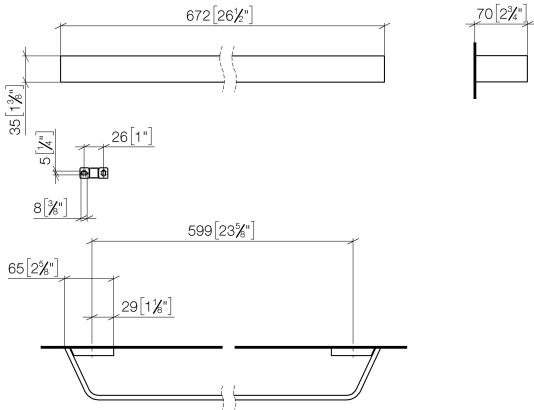

CL.1 Barra colgador - Champagne (Oro 22k)

CL.1

83 060 705

- Calibración 599 mm
- Ancho 673mm
- Altura 35 mm
- Saliente 70 mm

	Champagne (Oro 22k)	83 060 705-47
	Cromo	83 060 705-00
	Platino cepillado	83 060 705-06
	Dark Chrome	83 060 705-19
	Champagne cepillado (Oro 22k)	83 060 705-46
	Dark Platinum cepillado	83 060 705-99

83 060 705

mm [inches]

83 060 705

Versión del producto de 3/9/2015

Piezas para otros
acabados pueden
encontrarse aquí:
Cromo

CL.1 Barra colgador - Champagne (Oro 22k)

CL.1

83 060 705

Lista de piezas de recambios

Versión del producto de 3/9/2015

Nº	Número de artículo	Denominación	Cantidad de montaje	Plazo de entrega
	05 17 20 758 00 90	juego de fijación	13	2