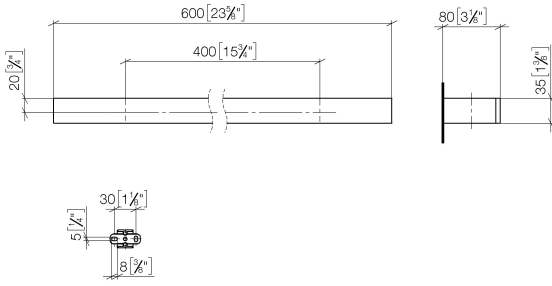

Barra colgador - Cromo

MEM

83 060 780

- Calibración 400 mm
- Ancho 600mm
- Altura 35 mm
- Saliente 80 mm

Encaja con: MEM, CYO

	Cromo	83 060 780-00
	Platino cepillado	83 060 780-06
	Platino	83 060 780-08
	Dark Chrome	83 060 780-19
	Latón cepillado (Oro 23k)	83 060 780-28
	Champagne cepillado (Oro 22k)	83 060 780-46
	Champagne (Oro 22k)	83 060 780-47
	Dark Platinum cepillado	83 060 780-99

Barra colgador - Cromo

83 060 780

mm [inches]

83 060 780

Versión del producto de 3/12/2018

Piezas para otros
acabados pueden
encontrarse aquí:
Platino cepillado

Barra colgador - Cromo

MEM