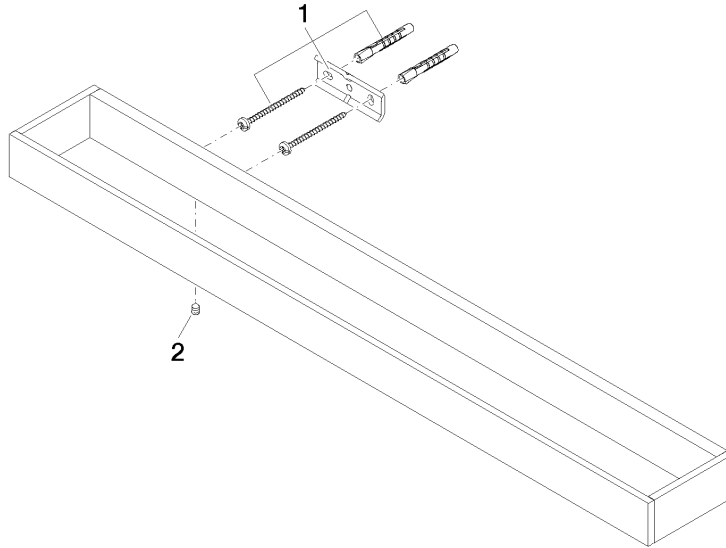

Barra colgador - Cromo

MEM

83 060 780

- Calibración 400 mm
- Ancho 600mm
- Altura 35 mm
- Saliente 80 mm

Encaja con: MEM, CYO

	Cromo	83 060 780-00
	Platino cepillado	83 060 780-06
	Platino	83 060 780-08
	Dark Chrome	83 060 780-19
	Latón cepillado (Oro 23k)	83 060 780-28
	Champagne cepillado (Oro 22k)	83 060 780-46
	Champagne (Oro 22k)	83 060 780-47
	Dark Platinum cepillado	83 060 780-99

Barra colgador - Cromo

83 060 780

mm [inches]

83 060 780

Versión del producto de 3/12/2018

Piezas para otros
acabados pueden
encontrarse aquí:
Platino cepillado

Barra colgador - Cromo

MEM

83 060 780

Lista de piezas de recambios

Versión del producto de 3/12/2018

N°	Número de artículo	Denominación	Cantidad de montaje	Plazo de entrega
	05 17 20 718 00 90	juego de fijación	4	2