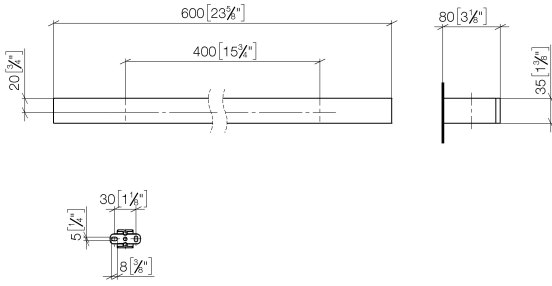

Barra colgador - Platino cepillado

MEM

83 060 780

- Calibración 400 mm
- Ancho 600mm
- Altura 35 mm
- Saliente 80 mm

Encaja con: MEM, CYO

	Platino cepillado	83 060 780-06
	Cromo	83 060 780-00
	Platino	83 060 780-08
	Dark Chrome	83 060 780-19
	Latón cepillado (Oro 23k)	83 060 780-28
	Champagne cepillado (Oro 22k)	83 060 780-46
	Champagne (Oro 22k)	83 060 780-47
	Dark Platinum cepillado	83 060 780-99

Barra colgador - Platino cepillado

83 060 780

mm [inches]

83 060 780

Versión del producto de 3/12/2018

Piezas para otros
acabados pueden
encontrarse aquí:
Cromo

Barra colgador - Platino cepillado

MEM