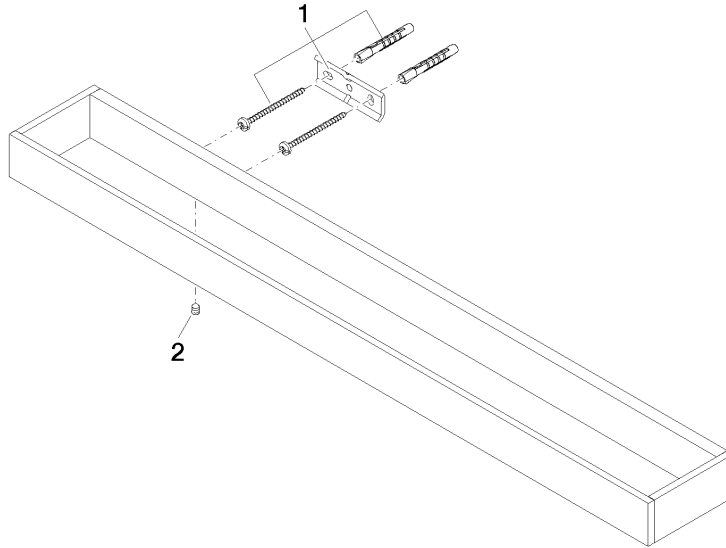

Barra colgador - Platino cepillado

MEM

83 060 780

- Calibración 400 mm
- Ancho 600mm
- Altura 35 mm
- Saliente 80 mm

Encaja con: MEM, CYO

	Platino cepillado	83 060 780-06
	Cromo	83 060 780-00
	Platino	83 060 780-08
	Dark Chrome	83 060 780-19
	Latón cepillado (Oro 23k)	83 060 780-28
	Champagne cepillado (Oro 22k)	83 060 780-46
	Champagne (Oro 22k)	83 060 780-47
	Dark Platinum cepillado	83 060 780-99

Barra colgador - Platino cepillado

83 060 780

mm [inches]

83 060 780

Versión del producto de 3/12/2018

Piezas para otros
acabados pueden
encontrarse aquí:
Cromo

Barra colgador - Platino cepillado

MEM

83 060 780

Lista de piezas de recambios

Versión del producto de 3/12/2018

N°	Número de artículo	Denominación	Cantidad de montaje	Plazo de entrega
	05 17 20 718 00 90	juego de fijación	4	2