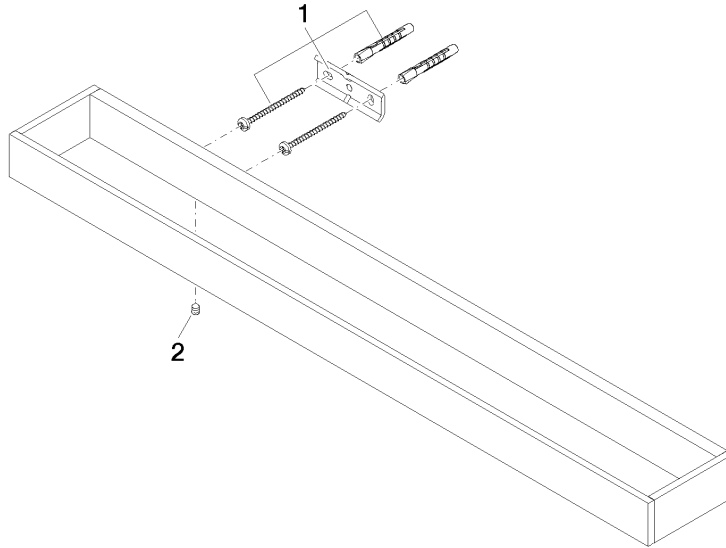

Barra colgador - Platino

MEM

83 060 780

- Calibración 400 mm
- Ancho 600mm
- Altura 35 mm
- Saliente 80 mm

Encaja con: MEM, CYO

	Platino	83 060 780-08
	Cromo	83 060 780-00
	Platino cepillado	83 060 780-06
	Dark Chrome	83 060 780-19
	Latón cepillado (Oro 23k)	83 060 780-28
	Champagne cepillado (Oro 22k)	83 060 780-46
	Champagne (Oro 22k)	83 060 780-47
	Dark Platinum cepillado	83 060 780-99

Barra colgador - Platino

83 060 780

mm [inches]

83 060 780

Versión del producto de 3/12/2018

Piezas para otros
acabados pueden
encontrarse aquí:
Cromo

Barra colgador - Platino

MEM

83 060 780

Lista de piezas de recambios

Versión del producto de 3/12/2018

N°	Número de artículo	Denominación	Cantidad de montaje	Plazo de entrega
	05 17 20 718 00 90	juego de fijación	4	2