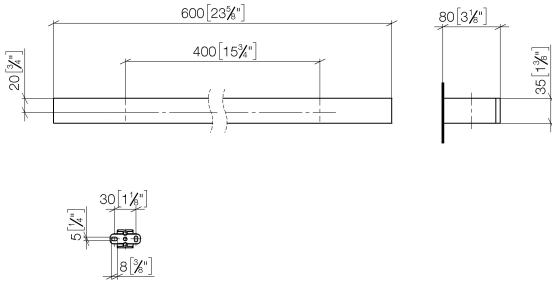

Barra colgador - Platino

MEM

83 060 780

- Calibración 400 mm
- Ancho 600mm
- Altura 35 mm
- Saliente 80 mm

Encaja con: MEM, CYO

	Platino	83 060 780-08
	Cromo	83 060 780-00
	Platino cepillado	83 060 780-06
	Dark Chrome	83 060 780-19
	Latón cepillado (Oro 23k)	83 060 780-28
	Champagne cepillado (Oro 22k)	83 060 780-46
	Champagne (Oro 22k)	83 060 780-47
	Dark Platinum cepillado	83 060 780-99

Barra colgador - Platino

83 060 780

mm [inches]

83 060 780

Versión del producto de 3/12/2018

Piezas para otros
acabados pueden
encontrarse aquí:
Cromo

Barra colgador - Platino

MEM