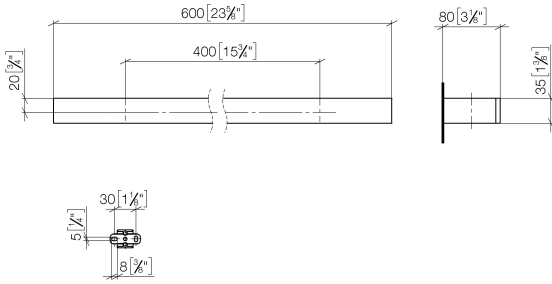

Barra colgador - Dark Chrome

MEM

83 060 780

- Calibración 400 mm
- Ancho 600mm
- Altura 35 mm
- Saliente 80 mm

Encaja con: MEM, CYO

	Dark Chrome	83 060 780-19
	Cromo	83 060 780-00
	Platino cepillado	83 060 780-06
	Platino	83 060 780-08
	Latón cepillado (Oro 23k)	83 060 780-28
	Champagne cepillado (Oro 22k)	83 060 780-46
	Champagne (Oro 22k)	83 060 780-47
	Dark Platinum cepillado	83 060 780-99

Barra colgador - Dark Chrome

MEM

83 060 780

mm [inches]

83 060 780

Piezas para otros
acabados pueden
encontrarse aquí:
Cromo

Barra colgador - Dark Chrome

MEM