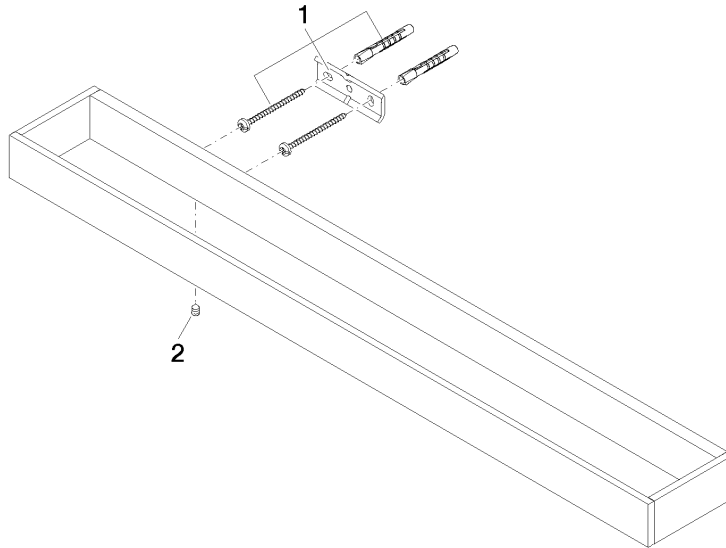

Barra colgador - Dark Chrome

MEM

83 060 780

- Calibración 400 mm
- Ancho 600mm
- Altura 35 mm
- Saliente 80 mm

Encaja con: MEM, CYO

	Dark Chrome	83 060 780-19
	Cromo	83 060 780-00
	Platino cepillado	83 060 780-06
	Platino	83 060 780-08
	Latón cepillado (Oro 23k)	83 060 780-28
	Champagne cepillado (Oro 22k)	83 060 780-46
	Champagne (Oro 22k)	83 060 780-47
	Dark Platinum cepillado	83 060 780-99

Barra colgador - Dark Chrome

MEM

83 060 780

mm [inches]

83 060 780

Piezas para otros
acabados pueden
encontrarse aquí:
Cromo

Barra colgador - Dark Chrome

MEM