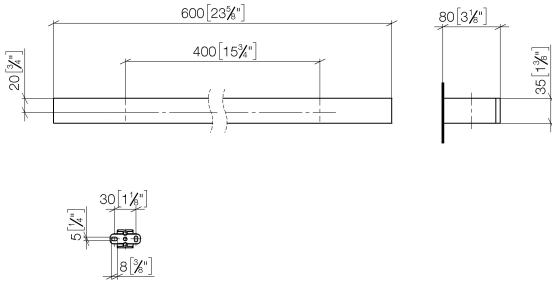

**Barra colgador - Latón cepillado (Oro 23k)**

MEM

83 060 780

- Calibración 400 mm
- Ancho 600mm
- Altura 35 mm
- Saliente 80 mm

Encaja con: MEM, CYO

	Latón cepillado (Oro 23k)	83 060 780-28
	Cromo	83 060 780-00
	Platino cepillado	83 060 780-06
	Platino	83 060 780-08
	Dark Chrome	83 060 780-19
	Champagne cepillado (Oro 22k)	83 060 780-46
	Champagne (Oro 22k)	83 060 780-47
	Dark Platinum cepillado	83 060 780-99

Barra colgador - Latón cepillado (Oro 23k)

83 060 780

mm [inches]

83 060 780

**Versión del producto de 3/12/2018**

Piezas para otros  
acabados pueden  
encontrarse aquí:  
Cromo

## Barra colgador - Latón cepillado (Oro 23k)

MEM

83 060 780