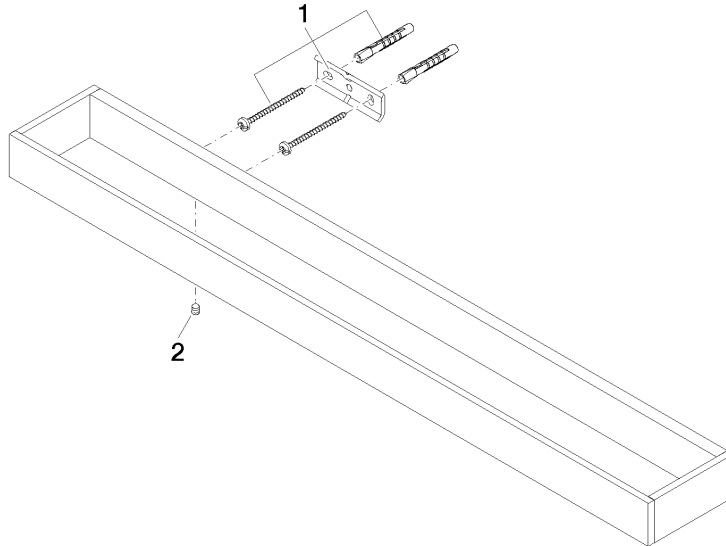

**Barra colgador - Latón cepillado (Oro 23k)**

MEM

83 060 780

- Calibración 400 mm
- Ancho 600mm
- Altura 35 mm
- Saliente 80 mm

Encaja con: MEM, CYO

	Latón cepillado (Oro 23k)	83 060 780-28
	Cromo	83 060 780-00
	Platino cepillado	83 060 780-06
	Platino	83 060 780-08
	Dark Chrome	83 060 780-19
	Champagne cepillado (Oro 22k)	83 060 780-46
	Champagne (Oro 22k)	83 060 780-47
	Dark Platinum cepillado	83 060 780-99

Barra colgador - Latón cepillado (Oro 23k)

83 060 780

mm [inches]

83 060 780

**Versión del producto de 3/12/2018**

Piezas para otros  
acabados pueden  
encontrarse aquí:  
Cromo

## Barra colgador - Latón cepillado (Oro 23k)

MEM

83 060 780