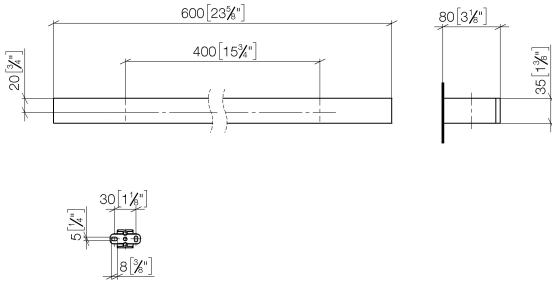

Barra colgador - Champagne cepillado (Oro 22k)

MEM

83 060 780

- Calibración 400 mm
- Ancho 600mm
- Altura 35 mm
- Saliente 80 mm

Encaja con: MEM, CYO

	Champagne cepillado (Oro 22k)	83 060 780-46
	Cromo	83 060 780-00
	Platino cepillado	83 060 780-06
	Platino	83 060 780-08
	Dark Chrome	83 060 780-19
	Latón cepillado (Oro 23k)	83 060 780-28
	Champagne (Oro 22k)	83 060 780-47
	Dark Platinum cepillado	83 060 780-99

Barra colgador - Champagne cepillado (Oro 22k)

MEM

83 060 780

mm [inches]

83 060 780

Versión del producto de 3/12/2018

Piezas para otros
acabados pueden
encontrarse aquí:
Cromo

Barra colgador - Champagne cepillado (Oro 22k)