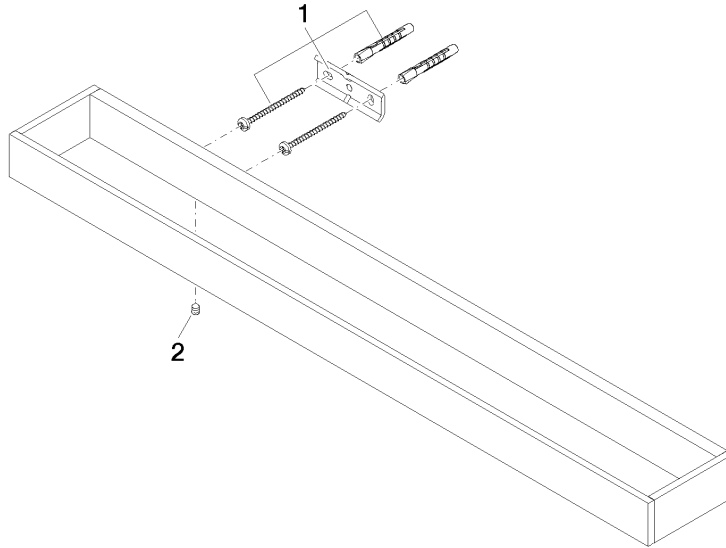

Barra colgador - Champagne cepillado (Oro 22k)

MEM

83 060 780

- Calibración 400 mm
- Ancho 600mm
- Altura 35 mm
- Saliente 80 mm

Encaja con: MEM, CYO

	Champagne cepillado (Oro 22k)	83 060 780-46
	Cromo	83 060 780-00
	Platino cepillado	83 060 780-06
	Platino	83 060 780-08
	Dark Chrome	83 060 780-19
	Latón cepillado (Oro 23k)	83 060 780-28
	Champagne (Oro 22k)	83 060 780-47
	Dark Platinum cepillado	83 060 780-99

Barra colgador - Champagne cepillado (Oro 22k)

MEM

83 060 780

mm [inches]

83 060 780

Versión del producto de 3/12/2018

Piezas para otros
acabados pueden
encontrarse aquí:
Cromo

Barra colgador - Champagne cepillado (Oro 22k)

MEM

83 060 780

Lista de piezas de recambios

Versión del producto de 3/12/2018

N°	Número de artículo	Denominación	Cantidad de montaje	Plazo de entrega
	05 17 20 718 00 90	juego de fijación	4	2