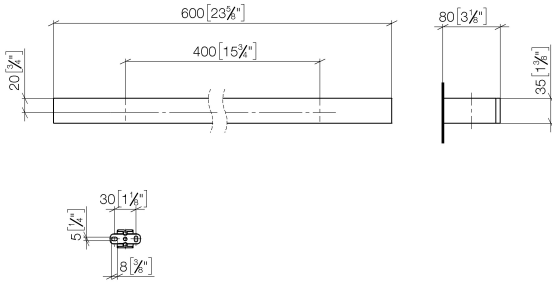

Barra colgador - Champagne (Oro 22k)

MEM

83 060 780

- Calibración 400 mm
- Ancho 600mm
- Altura 35 mm
- Saliente 80 mm

Encaja con: MEM, CYO

	Champagne (Oro 22k)	83 060 780-47
	Cromo	83 060 780-00
	Platino cepillado	83 060 780-06
	Platino	83 060 780-08
	Dark Chrome	83 060 780-19
	Latón cepillado (Oro 23k)	83 060 780-28
	Champagne cepillado (Oro 22k)	83 060 780-46
	Dark Platinum cepillado	83 060 780-99

Barra colgador - Champagne (Oro 22k)

83 060 780

mm [inches]

83 060 780

Versión del producto de 3/12/2018

Piezas para otros
acabados pueden
encontrarse aquí:
Cromo

Barra colgador - Champagne (Oro 22k)

MEM