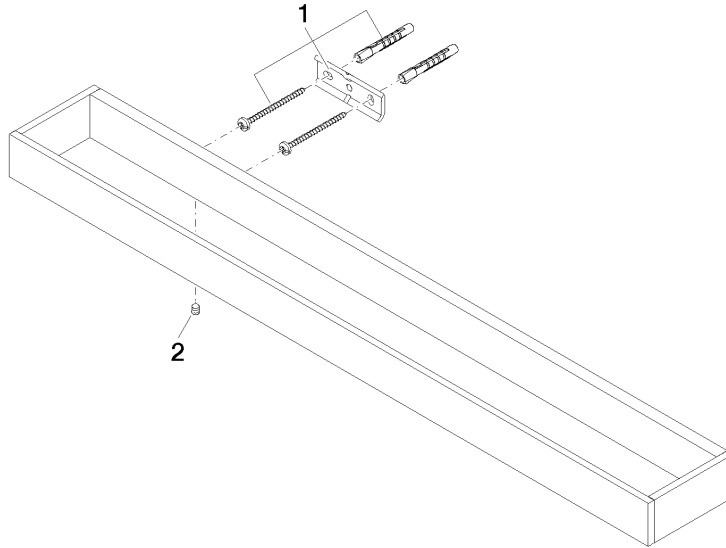

Barra colgador - Champagne (Oro 22k)

MEM

83 060 780

- Calibración 400 mm
- Ancho 600mm
- Altura 35 mm
- Saliente 80 mm

Encaja con: MEM, CYO

	Champagne (Oro 22k)	83 060 780-47
	Cromo	83 060 780-00
	Platino cepillado	83 060 780-06
	Platino	83 060 780-08
	Dark Chrome	83 060 780-19
	Latón cepillado (Oro 23k)	83 060 780-28
	Champagne cepillado (Oro 22k)	83 060 780-46
	Dark Platinum cepillado	83 060 780-99

Barra colgador - Champagne (Oro 22k)

83 060 780

mm [inches]

83 060 780

Versión del producto de 3/12/2018

Piezas para otros
acabados pueden
encontrarse aquí:
Cromo

Barra colgador - Champagne (Oro 22k)

MEM

83 060 780

Lista de piezas de recambios

Versión del producto de 3/12/2018

Nº	Número de artículo	Denominación	Cantidad de montaje	Plazo de entrega
	05 17 20 718 00 90	juego de fijación	4	2