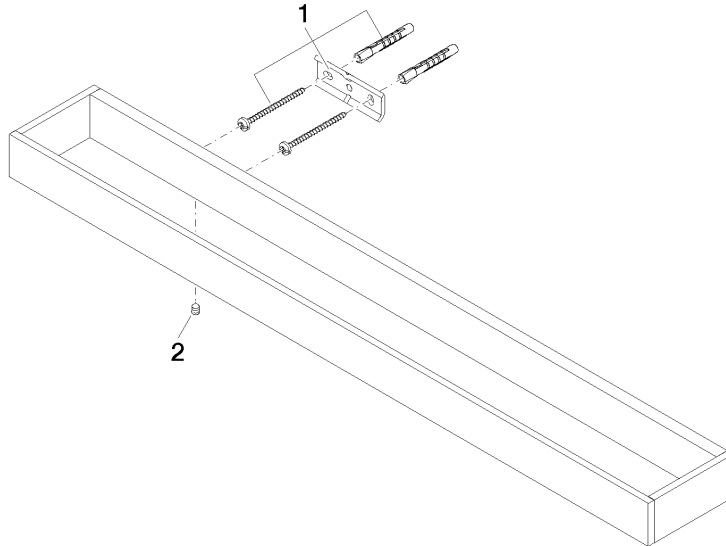

Barra colgador - Dark Platinum cepillado

MEM

83 060 780

- Calibración 400 mm
- Ancho 600mm
- Altura 35 mm
- Saliente 80 mm

Encaja con: MEM, CYO

	Dark Platinum cepillado	83 060 780-99
	Cromo	83 060 780-00
	Platino cepillado	83 060 780-06
	Platino	83 060 780-08
	Dark Chrome	83 060 780-19
	Latón cepillado (Oro 23k)	83 060 780-28
	Champagne cepillado (Oro 22k)	83 060 780-46
	Champagne (Oro 22k)	83 060 780-47

Barra colgador - Dark Platinum cepillado

MEM

83 060 780

mm [inches]

83 060 780

**Versión del producto de 3/12/2018**

Piezas para otros  
acabados pueden  
encontrarse aquí:  
Cromo

## Barra colgador - Dark Platinum cepillado

MEM

83 060 780