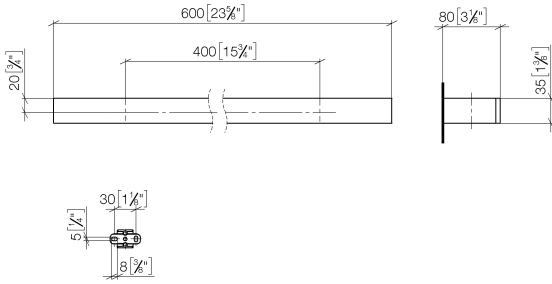

Barra colgador - Dark Platinum cepillado

MEM

83 060 780

- Calibración 400 mm
- Ancho 600mm
- Altura 35 mm
- Saliente 80 mm

Encaja con: MEM, CYO

	Dark Platinum cepillado	83 060 780-99
	Cromo	83 060 780-00
	Platino cepillado	83 060 780-06
	Platino	83 060 780-08
	Dark Chrome	83 060 780-19
	Latón cepillado (Oro 23k)	83 060 780-28
	Champagne cepillado (Oro 22k)	83 060 780-46
	Champagne (Oro 22k)	83 060 780-47

Barra colgador - Dark Platinum cepillado

MEM

83 060 780

mm [inches]

83 060 780

**Versión del producto de 3/12/2018**

Piezas para otros  
acabados pueden  
encontrarse aquí:  
Cromo