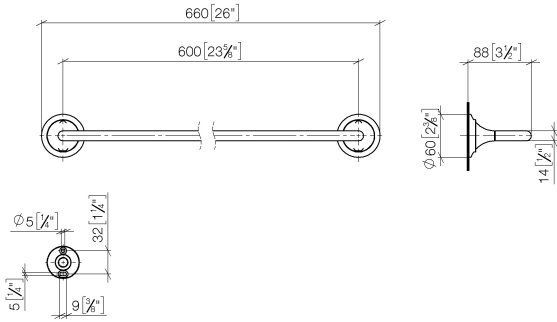

83 060 809

- Calibración 600 mm
- Ancho 660mm
- Altura 60 mm
- Roseta Ø 60 mm
- Saliente 88 mm

	Cromo	83 060 809-00
	Platino cepillado	83 060 809-06
	Platino	83 060 809-08
	Dark Chrome	83 060 809-19
	Latón cepillado (Oro 23k)	83 060 809-28
	Bronce cepillado	83 060 809-42
	Champagne cepillado (Oro 22k)	83 060 809-46
	Champagne (Oro 22k)	83 060 809-47
	Dark Platinum cepillado	83 060 809-99

83 060 809

mm [inches]

83 060 809

Versión del producto de 3/13/2017 a 8/29/2019

Versión del producto de 8/29/2019

Piezas para otros
acabados pueden
encontrarse aquí:
Platino cepillado

VAIA Barra colgador - Cromo