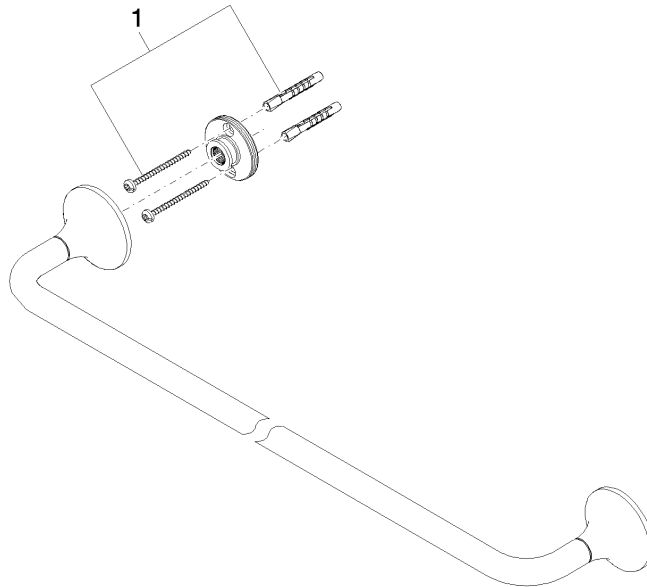

83 060 809

- Calibración 600 mm
- Ancho 660mm
- Altura 60 mm
- Roseta Ø 60 mm
- Saliente 88 mm

	Cromo	83 060 809-00
	Platino cepillado	83 060 809-06
	Platino	83 060 809-08
	Dark Chrome	83 060 809-19
	Latón cepillado (Oro 23k)	83 060 809-28
	Bronce cepillado	83 060 809-42
	Champagne cepillado (Oro 22k)	83 060 809-46
	Champagne (Oro 22k)	83 060 809-47
	Dark Platinum cepillado	83 060 809-99

83 060 809

mm [inches]

83 060 809

Versión del producto de 3/13/2017 a 8/29/2019

Versión del producto de 8/29/2019

Piezas para otros
acabados pueden
encontrarse aquí:
Platino cepillado

VAIA Barra colgador - Cromo

VAIA

83 060 809

Lista de piezas de recambios

Versión del producto de 3/13/2017 a 8/29/2019

Versión del producto de 8/29/2019

N°	Número de artículo	Denominación	Cantidad de montaje	Plazo de entrega
	05 30 31 025 00 90	juego de fijación	1	2