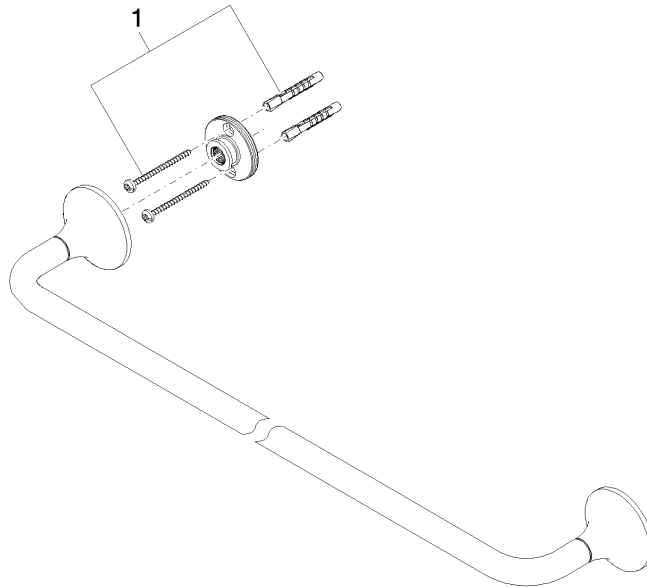

83 060 809

- Calibración 600 mm
- Ancho 660mm
- Altura 60 mm
- Roseta Ø 60 mm
- Saliente 88 mm

	Platino	83 060 809-08
	Cromo	83 060 809-00
	Platino cepillado	83 060 809-06
	Dark Chrome	83 060 809-19
	Latón cepillado (Oro 23k)	83 060 809-28
	Bronce cepillado	83 060 809-42
	Champagne cepillado (Oro 22k)	83 060 809-46
	Champagne (Oro 22k)	83 060 809-47
	Dark Platinum cepillado	83 060 809-99

83 060 809

mm [inches]

83 060 809

Versión del producto de 3/13/2017 a 8/29/2019

Versión del producto de 8/29/2019

Piezas para otros
acabados pueden
encontrarse aquí:
Cromo

VAIA Barra colgador - Platino

VAIA

83 060 809

Lista de piezas de recambios

Versión del producto de 3/13/2017 a 8/29/2019

Versión del producto de 8/29/2019

N°	Número de artículo	Denominación	Cantidad de montaje	Plazo de entrega
	05 30 31 025 00 90	juego de fijación	1	2