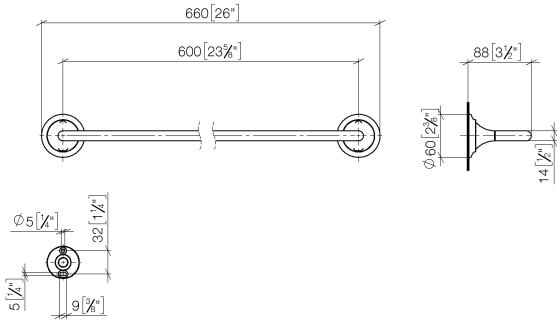

83 060 809

- Calibración 600 mm
- Ancho 660mm
- Altura 60 mm
- Roseta Ø 60 mm
- Saliente 88 mm

	Platino	83 060 809-08
	Cromo	83 060 809-00
	Platino cepillado	83 060 809-06
	Dark Chrome	83 060 809-19
	Latón cepillado (Oro 23k)	83 060 809-28
	Bronce cepillado	83 060 809-42
	Champagne cepillado (Oro 22k)	83 060 809-46
	Champagne (Oro 22k)	83 060 809-47
	Dark Platinum cepillado	83 060 809-99

83 060 809

mm [inches]

83 060 809

Versión del producto de 3/13/2017 a 8/29/2019

Versión del producto de 8/29/2019

Piezas para otros
acabados pueden
encontrarse aquí:
Cromo

VAIA Barra colgador - Platino

VAIA

83 060 809

Lista de piezas de recambios

Versión del producto de 3/13/2017 a 8/29/2019

Versión del producto de 8/29/2019

N°	Número de artículo	Denominación	Cantidad de montaje	Plazo de entrega
	05 30 31 025 00 90	juego de fijación	1	2