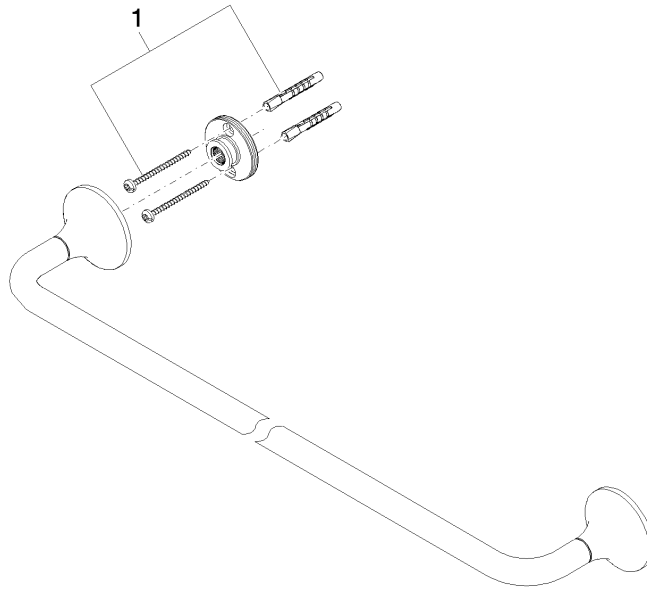

83 060 809

- Calibración 600 mm
- Ancho 660mm
- Altura 60 mm
- Roseta Ø 60 mm
- Saliente 88 mm

	Dark Chrome	83 060 809-19
	Cromo	83 060 809-00
	Platino cepillado	83 060 809-06
	Platino	83 060 809-08
	Latón cepillado (Oro 23k)	83 060 809-28
	Bronce cepillado	83 060 809-42
	Champagne cepillado (Oro 22k)	83 060 809-46
	Champagne (Oro 22k)	83 060 809-47
	Dark Platinum cepillado	83 060 809-99

83 060 809

mm [inches]

83 060 809

Piezas para otros
acabados pueden
encontrarse aquí:
Cromo

Lista de piezas de recambios