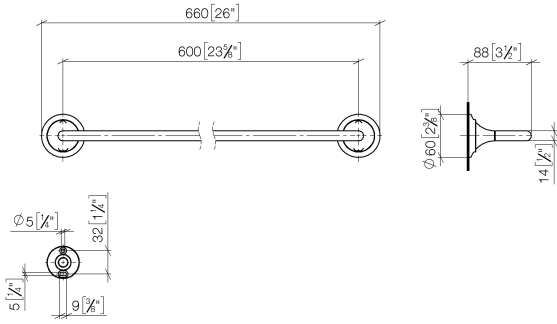

83 060 809

- Calibración 600 mm
- Ancho 660mm
- Altura 60 mm
- Roseta Ø 60 mm
- Saliente 88 mm

	Dark Chrome	83 060 809-19
	Cromo	83 060 809-00
	Platino cepillado	83 060 809-06
	Platino	83 060 809-08
	Latón cepillado (Oro 23k)	83 060 809-28
	Bronce cepillado	83 060 809-42
	Champagne cepillado (Oro 22k)	83 060 809-46
	Champagne (Oro 22k)	83 060 809-47
	Dark Platinum cepillado	83 060 809-99

83 060 809

mm [inches]

83 060 809

Piezas para otros
acabados pueden
encontrarse aquí:
Cromo

Lista de piezas de recambios