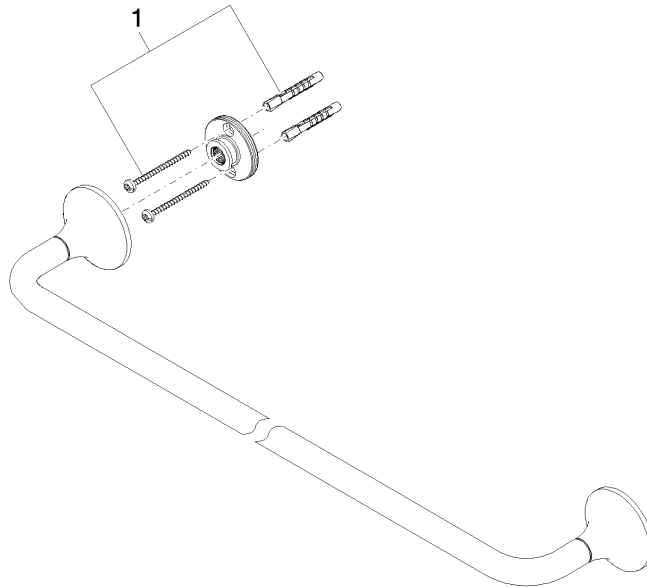

83 060 809

- Calibración 600 mm
- Ancho 660mm
- Altura 60 mm
- Roseta Ø 60 mm
- Saliente 88 mm

	Latón cepillado (Oro 23k)	83 060 809-28
	Cromo	83 060 809-00
	Platino cepillado	83 060 809-06
	Platino	83 060 809-08
	Dark Chrome	83 060 809-19
	Bronce cepillado	83 060 809-42
	Champagne cepillado (Oro 22k)	83 060 809-46
	Champagne (Oro 22k)	83 060 809-47
	Dark Platinum cepillado	83 060 809-99

83 060 809

mm [inches]

83 060 809

Versión del producto de 3/13/2017 a 8/29/2019

Versión del producto de 8/29/2019

Piezas para otros
acabados pueden
encontrarse aquí:
Cromo

VAIA Barra colgador - Latón cepillado (Oro 23k)

VAIA

83 060 809

Lista de piezas de recambios

Versión del producto de 3/13/2017 a 8/29/2019

Versión del producto de 8/29/2019

N°	Número de artículo	Denominación	Cantidad de montaje	Plazo de entrega
	05 30 31 025 00 90	juego de fijación	1	2