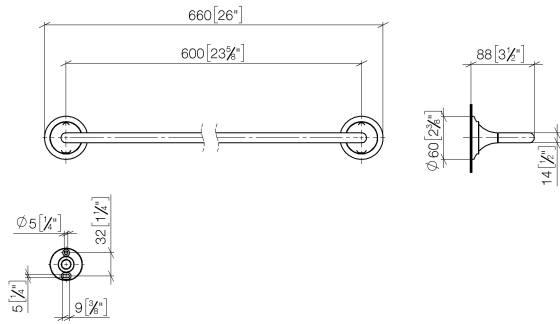

83 060 809

- Calibración 600 mm
- Ancho 660mm
- Altura 60 mm
- Roseta Ø 60 mm
- Saliente 88 mm

	Latón cepillado (Oro 23k)	83 060 809-28
	Cromo	83 060 809-00
	Platino cepillado	83 060 809-06
	Platino	83 060 809-08
	Dark Chrome	83 060 809-19
	Bronce cepillado	83 060 809-42
	Champagne cepillado (Oro 22k)	83 060 809-46
	Champagne (Oro 22k)	83 060 809-47
	Dark Platinum cepillado	83 060 809-99

83 060 809

mm [inches]

83 060 809

Versión del producto de 3/13/2017 a 8/29/2019

Versión del producto de 8/29/2019

Piezas para otros
acabados pueden
encontrarse aquí:
Cromo

VAIA Barra colgador - Latón cepillado (Oro 23k)