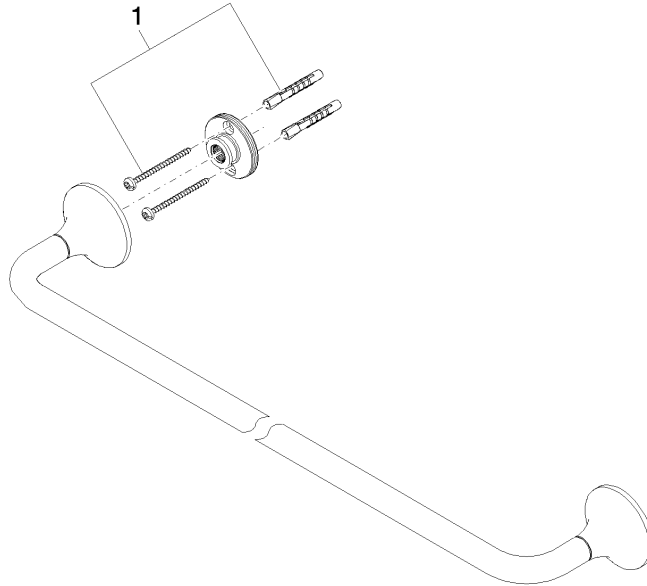

83 060 809

- Calibración 600 mm
- Ancho 660mm
- Altura 60 mm
- Roseta Ø 60 mm
- Saliente 88 mm

	Bronce cepillado	83 060 809-42
	Cromo	83 060 809-00
	Platino cepillado	83 060 809-06
	Platino	83 060 809-08
	Dark Chrome	83 060 809-19
	Latón cepillado (Oro 23k)	83 060 809-28
	Champagne cepillado (Oro 22k)	83 060 809-46
	Champagne (Oro 22k)	83 060 809-47
	Dark Platinum cepillado	83 060 809-99

83 060 809

mm [inches]

83 060 809

**Versión del producto de 8/29/2019**

Piezas para otros  
acabados pueden  
encontrarse aquí:  
Cromo

83 060 809

## **Lista de piezas de recambios**

**Versión del producto de 8/29/2019**