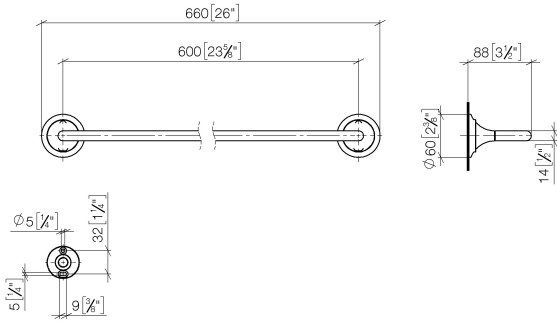

83 060 809

- Calibración 600 mm
- Ancho 660mm
- Altura 60 mm
- Roseta Ø 60 mm
- Saliente 88 mm

	Bronce cepillado	83 060 809-42
	Cromo	83 060 809-00
	Platino cepillado	83 060 809-06
	Platino	83 060 809-08
	Dark Chrome	83 060 809-19
	Latón cepillado (Oro 23k)	83 060 809-28
	Champagne cepillado (Oro 22k)	83 060 809-46
	Champagne (Oro 22k)	83 060 809-47
	Dark Platinum cepillado	83 060 809-99

83 060 809

mm [inches]

83 060 809

**Versión del producto de 8/29/2019**

Piezas para otros  
acabados pueden  
encontrarse aquí:  
Cromo

83 060 809