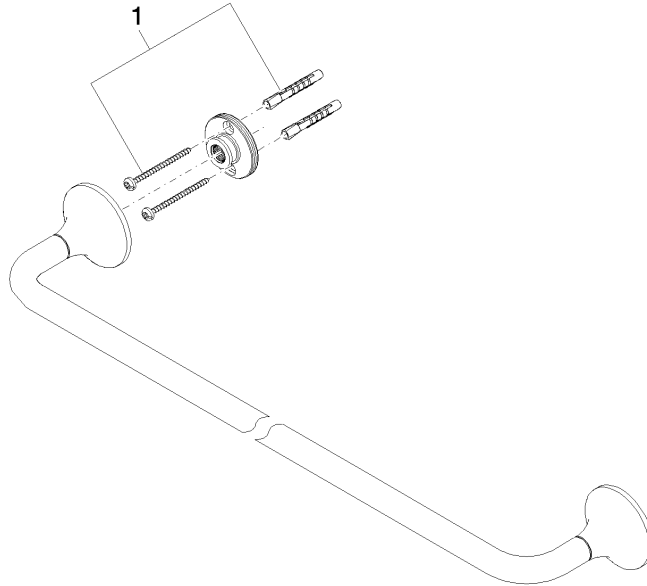

83 060 809

- Calibración 600 mm
- Ancho 660mm
- Altura 60 mm
- Roseta Ø 60 mm
- Saliente 88 mm

	Champagne cepillado (Oro 22k)	83 060 809-46
	Cromo	83 060 809-00
	Platino cepillado	83 060 809-06
	Platino	83 060 809-08
	Dark Chrome	83 060 809-19
	Latón cepillado (Oro 23k)	83 060 809-28
	Bronce cepillado	83 060 809-42
	Champagne (Oro 22k)	83 060 809-47
	Dark Platinum cepillado	83 060 809-99

83 060 809

mm [inches]

83 060 809

**Versión del producto de 8/29/2019**

Piezas para otros  
acabados pueden  
encontrarse aquí:  
Cromo

83 060 809

## **Lista de piezas de recambios**

**Versión del producto de 8/29/2019**