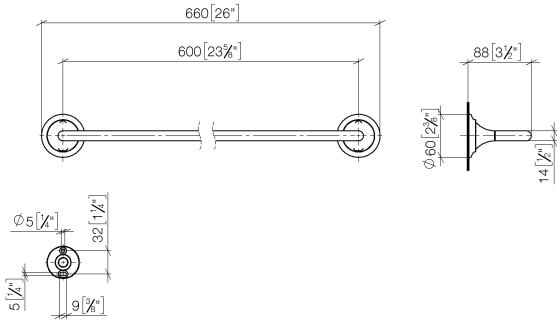

83 060 809

- Calibración 600 mm
- Ancho 660mm
- Altura 60 mm
- Roseta Ø 60 mm
- Saliente 88 mm

	Champagne cepillado (Oro 22k)	83 060 809-46
	Cromo	83 060 809-00
	Platino cepillado	83 060 809-06
	Platino	83 060 809-08
	Dark Chrome	83 060 809-19
	Latón cepillado (Oro 23k)	83 060 809-28
	Bronce cepillado	83 060 809-42
	Champagne (Oro 22k)	83 060 809-47
	Dark Platinum cepillado	83 060 809-99

83 060 809

mm [inches]

83 060 809

**Versión del producto de 8/29/2019**

Piezas para otros  
acabados pueden  
encontrarse aquí:  
Cromo

83 060 809