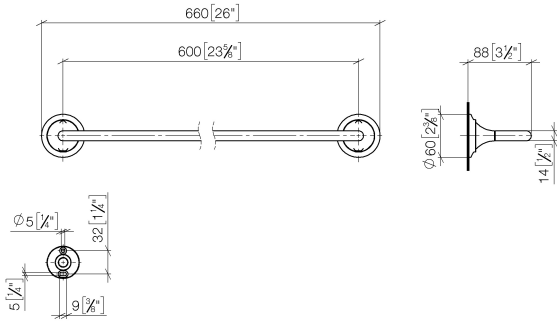

83 060 809

- Calibración 600 mm
- Ancho 660mm
- Altura 60 mm
- Roseta Ø 60 mm
- Saliente 88 mm

	Champagne (Oro 22k)	83 060 809-47
	Cromo	83 060 809-00
	Platino cepillado	83 060 809-06
	Platino	83 060 809-08
	Dark Chrome	83 060 809-19
	Latón cepillado (Oro 23k)	83 060 809-28
	Bronce cepillado	83 060 809-42
	Champagne cepillado (Oro 22k)	83 060 809-46
	Dark Platinum cepillado	83 060 809-99

83 060 809

mm [inches]

83 060 809

Versión del producto de 8/29/2019

Piezas para otros
acabados pueden
encontrarse aquí:
Cromo

VAIA Barra colgador - Champagne (Oro 22k)

VAIA

83 060 809