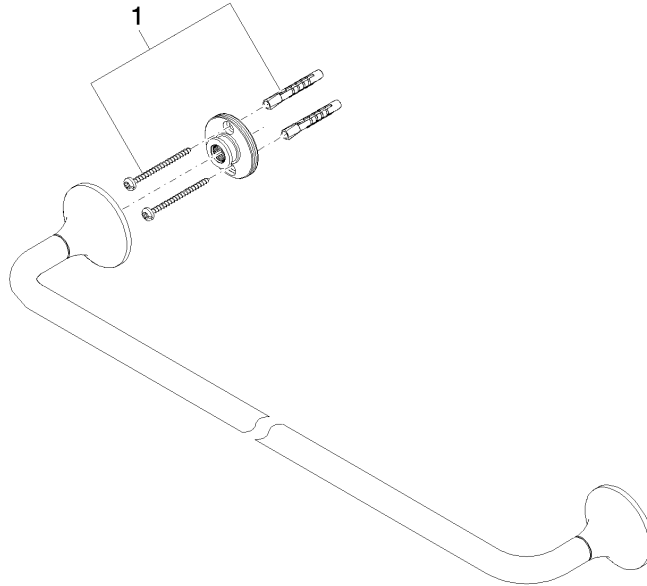

83 060 809

- Calibración 600 mm
- Ancho 660mm
- Altura 60 mm
- Roseta Ø 60 mm
- Saliente 88 mm

	Champagne (Oro 22k)	83 060 809-47
	Cromo	83 060 809-00
	Platino cepillado	83 060 809-06
	Platino	83 060 809-08
	Dark Chrome	83 060 809-19
	Latón cepillado (Oro 23k)	83 060 809-28
	Bronce cepillado	83 060 809-42
	Champagne cepillado (Oro 22k)	83 060 809-46
	Dark Platinum cepillado	83 060 809-99

83 060 809

mm [inches]

83 060 809

Versión del producto de 8/29/2019

Piezas para otros
acabados pueden
encontrarse aquí:
Cromo

VAIA Barra colgador - Champagne (Oro 22k)

VAIA

83 060 809