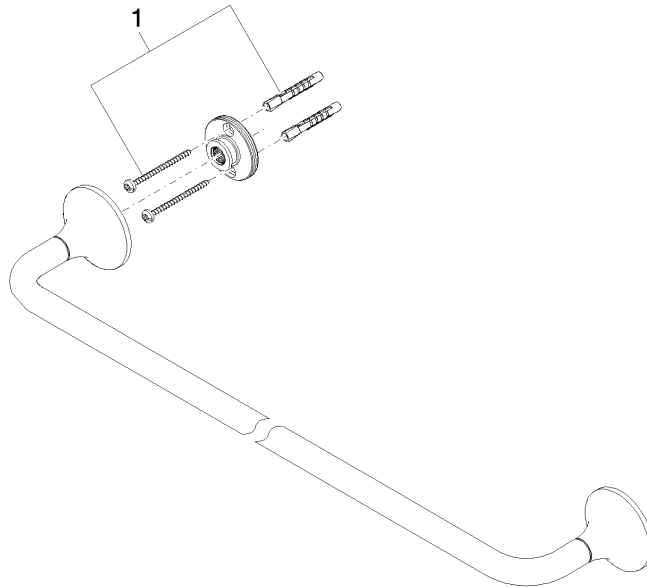

83 060 809

- Calibración 600 mm
- Ancho 660mm
- Altura 60 mm
- Roseta Ø 60 mm
- Saliente 88 mm

	Dark Platinum cepillado	83 060 809-99
	Cromo	83 060 809-00
	Platino cepillado	83 060 809-06
	Platino	83 060 809-08
	Dark Chrome	83 060 809-19
	Latón cepillado (Oro 23k)	83 060 809-28
	Bronce cepillado	83 060 809-42
	Champagne cepillado (Oro 22k)	83 060 809-46
	Champagne (Oro 22k)	83 060 809-47

83 060 809

mm [inches]

83 060 809

Versión del producto de 3/13/2017 a 8/29/2019

**Versión del producto de 8/29/2019**

Piezas para otros  
acabados pueden  
encontrarse aquí:  
Cromo

## VAIA Barra colgador - Dark Platinum cepillado

VAIA

83 060 809