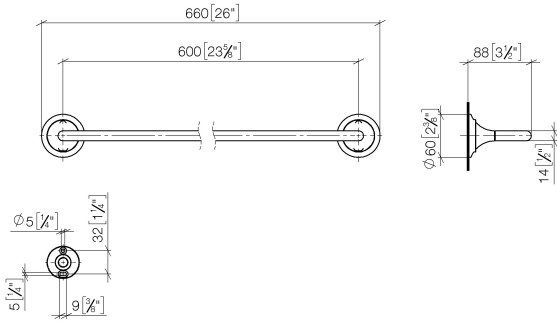

83 060 809

- Calibración 600 mm
- Ancho 660mm
- Altura 60 mm
- Roseta Ø 60 mm
- Saliente 88 mm

	Dark Platinum cepillado	83 060 809-99
	Cromo	83 060 809-00
	Platino cepillado	83 060 809-06
	Platino	83 060 809-08
	Dark Chrome	83 060 809-19
	Latón cepillado (Oro 23k)	83 060 809-28
	Bronce cepillado	83 060 809-42
	Champagne cepillado (Oro 22k)	83 060 809-46
	Champagne (Oro 22k)	83 060 809-47

83 060 809

mm [inches]

83 060 809

Versión del producto de 3/13/2017 a 8/29/2019

**Versión del producto de 8/29/2019**

Piezas para otros  
acabados pueden  
encontrarse aquí:  
Cromo