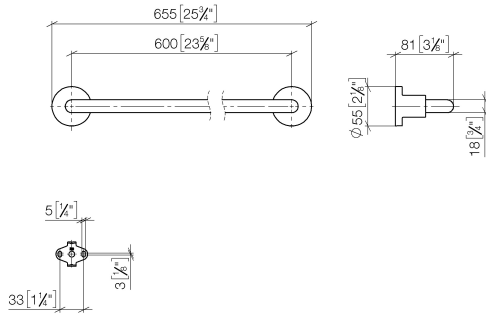

83 060 892

- Calibración 600 mm
- Ancho 655mm
- Altura 55 mm
- Roseta Ø 55 mm
- Saliente 81 mm

Encaja con TARA

	Cromo	83 060 892-00
	Platino cepillado	83 060 892-06
	Platino	83 060 892-08
	Dark Chrome	83 060 892-19
	Latón cepillado (Oro 23k)	83 060 892-28
	Negro mate	83 060 892-33
	Bronce cepillado	83 060 892-42
	Champagne cepillado (Oro 22k)	83 060 892-46
	Champagne (Oro 22k)	83 060 892-47
	Cromo cepillado	83 060 892-93
	Dark Platinum cepillado	83 060 892-99

83 060 892

mm [inches]

83 060 892

Versión del producto de 4/1/2024

Piezas para otros
acabados pueden
encontrarse aquí:
Platino cepillado

TARA Barra colgador - Cromo

TARA

83 060 892