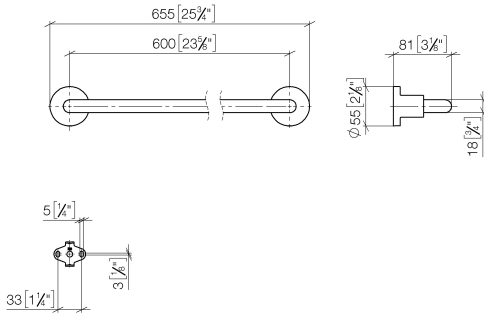

83 060 892

- Calibración 600 mm
- Ancho 655mm
- Altura 55 mm
- Roseta Ø 55 mm
- Saliente 81 mm

Encaja con TARA

	Platino cepillado	83 060 892-06
	Cromo	83 060 892-00
	Platino	83 060 892-08
	Dark Chrome	83 060 892-19
	Latón cepillado (Oro 23k)	83 060 892-28
	Negro mate	83 060 892-33
	Bronce cepillado	83 060 892-42
	Champagne cepillado (Oro 22k)	83 060 892-46
	Champagne (Oro 22k)	83 060 892-47
	Cromo cepillado	83 060 892-93
	Dark Platinum cepillado	83 060 892-99

83 060 892

mm [inches]

83 060 892

Versión del producto de 4/1/2024

Piezas para otros
acabados pueden
encontrarse aquí:
Cromo

TARA Barra colgador - Platino cepillado

TARA

83 060 892

Lista de piezas de recambios

Versión del producto de 4/1/2024

N°	Número de artículo	Denominación	Cantidad de montaje	Plazo de entrega
	05 28 22 589 00-06	soporte	11	10