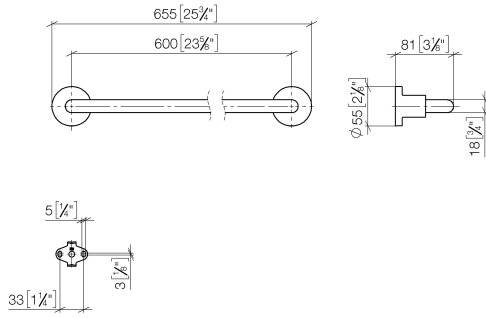

83 060 892

- Calibración 600 mm
- Ancho 655mm
- Altura 55 mm
- Roseta Ø 55 mm
- Saliente 81 mm

Encaja con TARA

	Dark Chrome	83 060 892-19
	Cromo	83 060 892-00
	Platino cepillado	83 060 892-06
	Platino	83 060 892-08
	Latón cepillado (Oro 23k)	83 060 892-28
	Negro mate	83 060 892-33
	Bronce cepillado	83 060 892-42
	Champagne cepillado (Oro 22k)	83 060 892-46
	Champagne (Oro 22k)	83 060 892-47
	Cromo cepillado	83 060 892-93
	Dark Platinum cepillado	83 060 892-99

83 060 892

mm [inches]

83 060 892

Piezas para otros  
acabados pueden  
encontrarse aquí:  
Cromo

83 060 892

## Lista de piezas de recambios