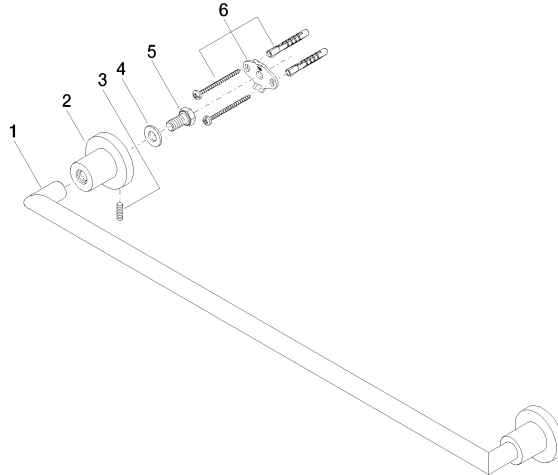

83 060 892

- Calibración 600 mm
- Ancho 655mm
- Altura 55 mm
- Roseta Ø 55 mm
- Saliente 81 mm

Encaja con TARA

	Dark Chrome	83 060 892-19
	Cromo	83 060 892-00
	Platino cepillado	83 060 892-06
	Platino	83 060 892-08
	Latón cepillado (Oro 23k)	83 060 892-28
	Negro mate	83 060 892-33
	Bronce cepillado	83 060 892-42
	Champagne cepillado (Oro 22k)	83 060 892-46
	Champagne (Oro 22k)	83 060 892-47
	Cromo cepillado	83 060 892-93
	Dark Platinum cepillado	83 060 892-99

83 060 892

mm [inches]

83 060 892

Piezas para otros  
acabados pueden  
encontrarse aquí:  
Cromo

83 060 892

## Lista de piezas de recambios