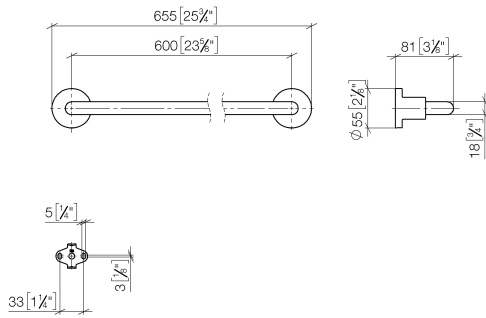

83 060 892

- Calibración 600 mm
- Ancho 655mm
- Altura 55 mm
- Roseta Ø 55 mm
- Saliente 81 mm

Encaja con TARA

	Latón cepillado (Oro 23k)	83 060 892-28
	Cromo	83 060 892-00
	Platino cepillado	83 060 892-06
	Platino	83 060 892-08
	Dark Chrome	83 060 892-19
	Negro mate	83 060 892-33
	Bronce cepillado	83 060 892-42
	Champagne cepillado (Oro 22k)	83 060 892-46
	Champagne (Oro 22k)	83 060 892-47
	Cromo cepillado	83 060 892-93
	Dark Platinum cepillado	83 060 892-99

83 060 892

mm [inches]

83 060 892

Versión del producto de 4/1/2024

Piezas para otros
acabados pueden
encontrarse aquí:
Cromo

TARA Barra colgador - Latón cepillado (Oro 23k)

TARA

83 060 892

Lista de piezas de recambios

Versión del producto de 4/1/2024

N°	Número de artículo	Denominación	Cantidad de montaje	Plazo de entrega
	05 28 22 589 00-28	soporte	11	20