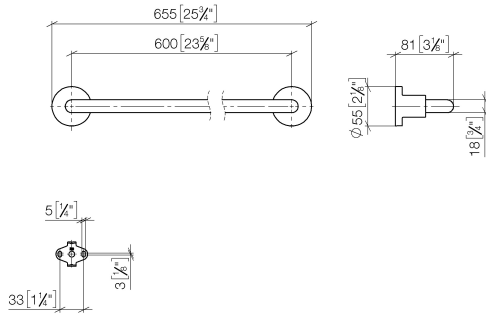

83 060 892

- Calibración 600 mm
- Ancho 655mm
- Altura 55 mm
- Roseta Ø 55 mm
- Saliente 81 mm

Encaja con TARA

	Bronce cepillado	83 060 892-42
	Cromo	83 060 892-00
	Platino cepillado	83 060 892-06
	Platino	83 060 892-08
	Dark Chrome	83 060 892-19
	Latón cepillado (Oro 23k)	83 060 892-28
	Negro mate	83 060 892-33
	Champagne cepillado (Oro 22k)	83 060 892-46
	Champagne (Oro 22k)	83 060 892-47
	Cromo cepillado	83 060 892-93
	Dark Platinum cepillado	83 060 892-99

83 060 892

mm [inches]

83 060 892

Versión del producto de 4/1/2024

Piezas para otros
acabados pueden
encontrarse aquí:
Cromo

TARA Barra colgador - Bronce cepillado

TARA

83 060 892