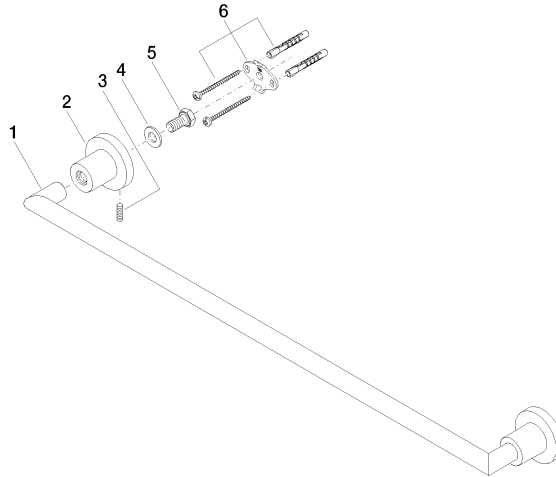

83 060 892

- Calibración 600 mm
- Ancho 655mm
- Altura 55 mm
- Roseta Ø 55 mm
- Saliente 81 mm

Encaja con TARA

	Bronce cepillado	83 060 892-42
	Cromo	83 060 892-00
	Platino cepillado	83 060 892-06
	Platino	83 060 892-08
	Dark Chrome	83 060 892-19
	Latón cepillado (Oro 23k)	83 060 892-28
	Negro mate	83 060 892-33
	Champagne cepillado (Oro 22k)	83 060 892-46
	Champagne (Oro 22k)	83 060 892-47
	Cromo cepillado	83 060 892-93
	Dark Platinum cepillado	83 060 892-99

83 060 892

mm [inches]

83 060 892

Versión del producto de 4/1/2024

Piezas para otros
acabados pueden
encontrarse aquí:
Cromo

TARA Barra colgador - Bronce cepillado

TARA

83 060 892