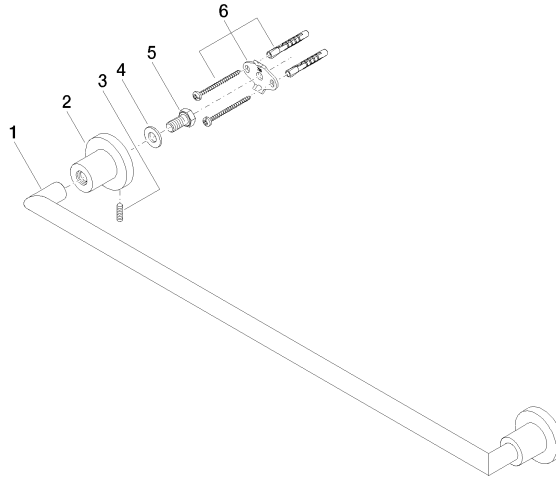

83 060 892

- Calibración 600 mm
- Ancho 655mm
- Altura 55 mm
- Roseta Ø 55 mm
- Saliente 81 mm

Encaja con TARA

	Champagne cepillado (Oro 22k)	83 060 892-46
	Cromo	83 060 892-00
	Platino cepillado	83 060 892-06
	Platino	83 060 892-08
	Dark Chrome	83 060 892-19
	Latón cepillado (Oro 23k)	83 060 892-28
	Negro mate	83 060 892-33
	Bronce cepillado	83 060 892-42
	Champagne (Oro 22k)	83 060 892-47
	Cromo cepillado	83 060 892-93
	Dark Platinum cepillado	83 060 892-99

83 060 892

mm [inches]

83 060 892

Versión del producto de 4/1/2024

Piezas para otros
acabados pueden
encontrarse aquí:
Cromo

TARA Barra colgador - Champagne cepillado (Oro 22k)

TARA

83 060 892