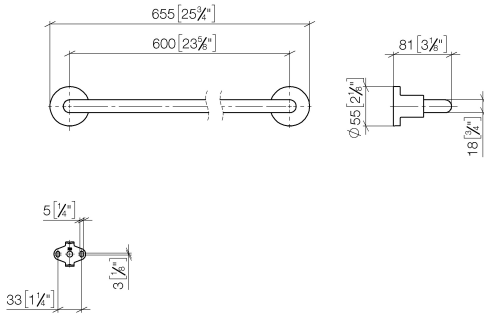

83 060 892

- Calibración 600 mm
- Ancho 655mm
- Altura 55 mm
- Roseta Ø 55 mm
- Saliente 81 mm

Encaja con TARA

	Champagne cepillado (Oro 22k)	83 060 892-46
	Cromo	83 060 892-00
	Platino cepillado	83 060 892-06
	Platino	83 060 892-08
	Dark Chrome	83 060 892-19
	Latón cepillado (Oro 23k)	83 060 892-28
	Negro mate	83 060 892-33
	Bronce cepillado	83 060 892-42
	Champagne (Oro 22k)	83 060 892-47
	Cromo cepillado	83 060 892-93
	Dark Platinum cepillado	83 060 892-99

83 060 892

mm [inches]

83 060 892

Versión del producto de 4/1/2024

Piezas para otros
acabados pueden
encontrarse aquí:
Cromo

TARA Barra colgador - Champagne cepillado (Oro 22k)

TARA

83 060 892