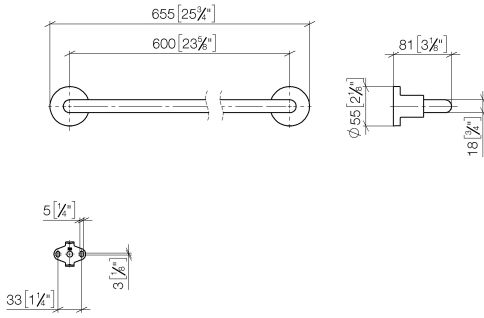

TARA Barra colgador - Champagne (Oro 22k)

TARA

83 060 892

- Calibración 600 mm
- Ancho 655mm
- Altura 55 mm
- Roseta Ø 55 mm
- Saliente 81 mm

Encaja con TARA

	Champagne (Oro 22k)	83 060 892-47
	Cromo	83 060 892-00
	Platino cepillado	83 060 892-06
	Platino	83 060 892-08
	Dark Chrome	83 060 892-19
	Latón cepillado (Oro 23k)	83 060 892-28
	Negro mate	83 060 892-33
	Bronce cepillado	83 060 892-42
	Champagne cepillado (Oro 22k)	83 060 892-46
	Cromo cepillado	83 060 892-93
	Dark Platinum cepillado	83 060 892-99

83 060 892

mm [inches]

83 060 892

Versión del producto de 4/1/2024

Piezas para otros
acabados pueden
encontrarse aquí:
Cromo

TARA Barra colgador - Champagne (Oro 22k)

TARA

83 060 892