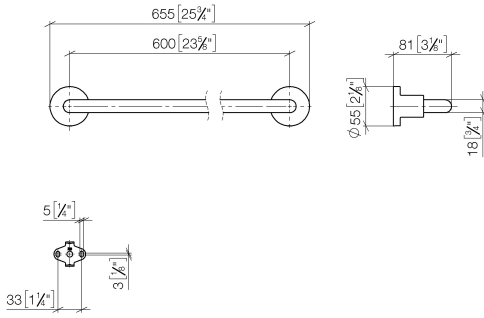

83 060 892

- Calibración 600 mm
- Ancho 655mm
- Altura 55 mm
- Roseta Ø 55 mm
- Saliente 81 mm

Encaja con TARA

	Cromo cepillado	83 060 892-93
	Cromo	83 060 892-00
	Platino cepillado	83 060 892-06
	Platino	83 060 892-08
	Dark Chrome	83 060 892-19
	Latón cepillado (Oro 23k)	83 060 892-28
	Negro mate	83 060 892-33
	Bronce cepillado	83 060 892-42
	Champagne cepillado (Oro 22k)	83 060 892-46
	Champagne (Oro 22k)	83 060 892-47
	Dark Platinum cepillado	83 060 892-99

83 060 892

mm [inches]

83 060 892

Versión del producto de 4/1/2024

Piezas para otros
acabados pueden
encontrarse aquí:
Cromo

TARA Barra colgador - Cromo cepillado

TARA

83 060 892