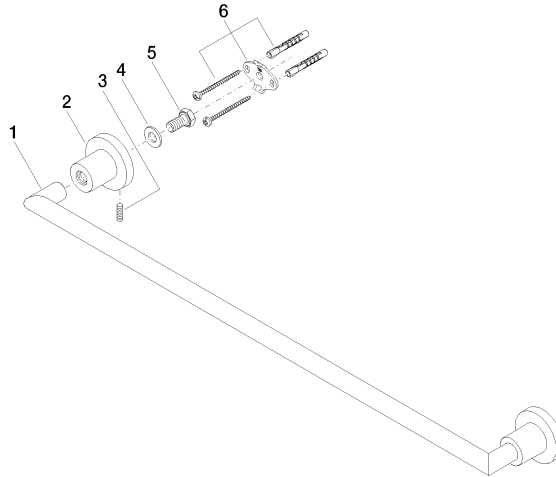

83 060 892

- Calibración 600 mm
- Ancho 655mm
- Altura 55 mm
- Roseta Ø 55 mm
- Saliente 81 mm

Encaja con TARA

	Dark Platinum cepillado	83 060 892-99
	Cromo	83 060 892-00
	Platino cepillado	83 060 892-06
	Platino	83 060 892-08
	Dark Chrome	83 060 892-19
	Latón cepillado (Oro 23k)	83 060 892-28
	Negro mate	83 060 892-33
	Bronce cepillado	83 060 892-42
	Champagne cepillado (Oro 22k)	83 060 892-46
	Champagne (Oro 22k)	83 060 892-47
	Cromo cepillado	83 060 892-93

83 060 892

mm [inches]

83 060 892

**Versión del producto de 4/1/2024**

Piezas para otros  
acabados pueden  
encontrarse aquí:  
Cromo

TARA Barra colgador - Dark Platinum cepillado

TARA

83 060 892