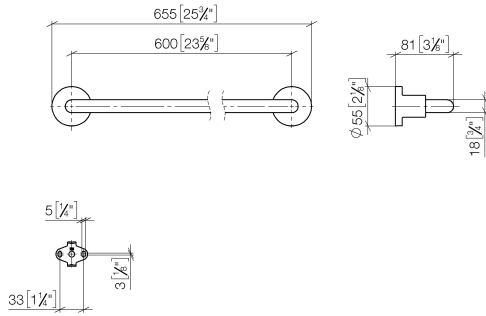

83 060 892

- Calibración 600 mm
- Ancho 655mm
- Altura 55 mm
- Roseta Ø 55 mm
- Saliente 81 mm

Encaja con TARA

	Dark Platinum cepillado	83 060 892-99
	Cromo	83 060 892-00
	Platino cepillado	83 060 892-06
	Platino	83 060 892-08
	Dark Chrome	83 060 892-19
	Latón cepillado (Oro 23k)	83 060 892-28
	Negro mate	83 060 892-33
	Bronce cepillado	83 060 892-42
	Champagne cepillado (Oro 22k)	83 060 892-46
	Champagne (Oro 22k)	83 060 892-47
	Cromo cepillado	83 060 892-93

83 060 892

mm [inches]

83 060 892

**Versión del producto de 4/1/2024**

Piezas para otros  
acabados pueden  
encontrarse aquí:  
Cromo

TARA Barra colgador - Dark Platinum cepillado

TARA

83 060 892