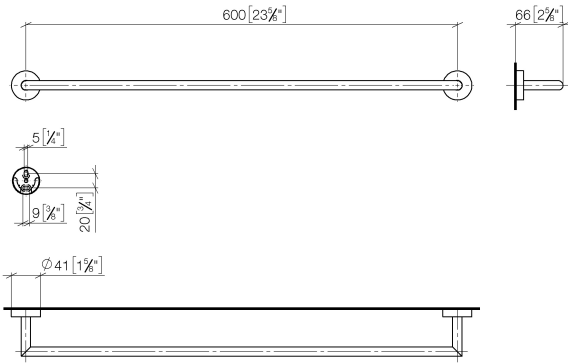

**Barra colgador - Cromo**

ENO

83 060 979

- Calibración 600 mm
- Ancho 640mm
- Altura 40 mm
- Roseta Ø 40 mm
- Saliente 65 mm

Encaja con ELIO, ENO, MEM, META SQUARE, SYNC y TARA ULTRA

Encaja con: ENO, SYNC, TARA ULTRA, META SQUARE

83 060 979

mm [inches]

83 060 979

**Versión del producto de 7/1/2023**

Piezas para otros  
acabados pueden  
encontrarse aquí:  
Platino cepillado