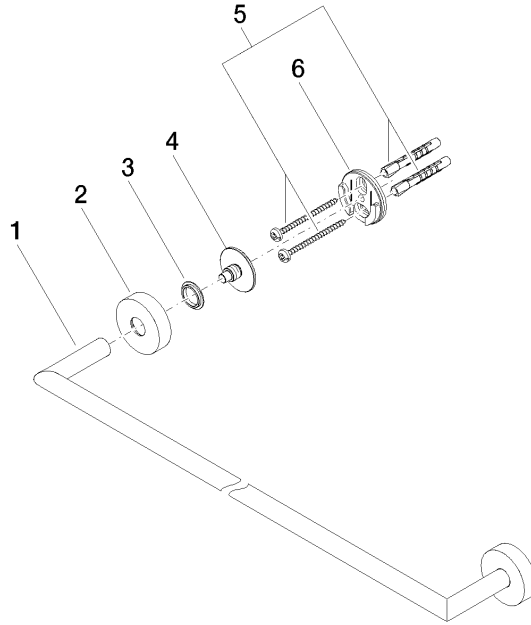

**Barra colgador - Cromo**

ENO

83 060 979

- Calibración 600 mm
- Ancho 640mm
- Altura 40 mm
- Roseta Ø 40 mm
- Saliente 65 mm

Encaja con ELIO, ENO, MEM, META SQUARE, SYNC y TARA ULTRA

Encaja con: ENO, SYNC, TARA ULTRA, META SQUARE

83 060 979

mm [inches]

83 060 979

**Versión del producto de 7/1/2023**

Piezas para otros  
acabados pueden  
encontrarse aquí:  
Platino cepillado

## Barra colgador - Cromo

ENO

83 060 979