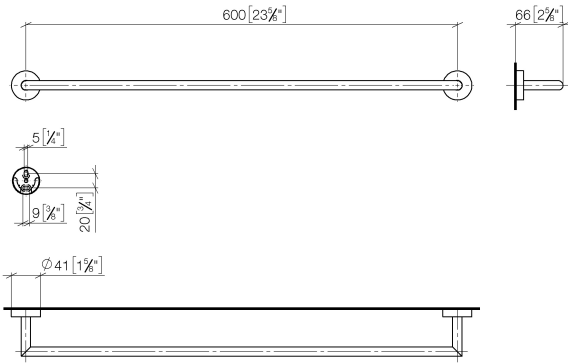

**Barra colgador - Negro mate**

ENO

83 060 979

- Calibración 600 mm
- Ancho 640mm
- Altura 40 mm
- Roseta Ø 40 mm
- Saliente 65 mm

Encaja con ELIO, ENO, MEM, META SQUARE, SYNC y TARA ULTRA

Encaja con: ENO, SYNC, TARA ULTRA, META SQUARE

83 060 979

mm [inches]

83 060 979

**Versión del producto de 7/1/2023**

Piezas para otros acabados pueden encontrarse aquí:  
Cromo

Barra colgador - Negro mate

ENO

83 060 979