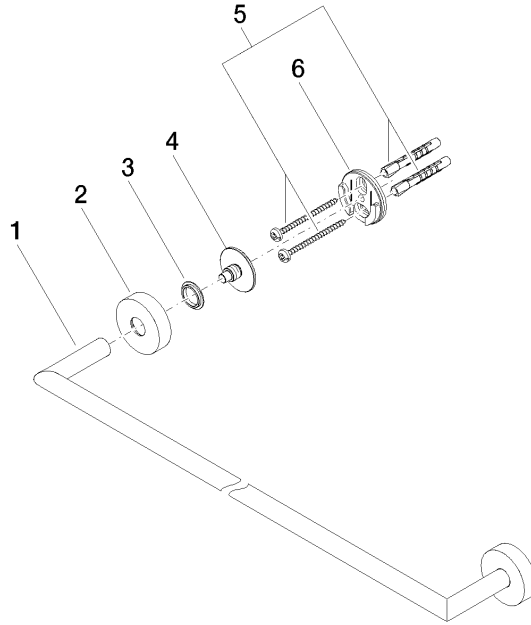

**Barra colgador - Negro mate**

ENO

83 060 979

- Calibración 600 mm
- Ancho 640mm
- Altura 40 mm
- Roseta Ø 40 mm
- Saliente 65 mm

Encaja con ELIO, ENO, MEM, META SQUARE, SYNC y TARA ULTRA

Encaja con: ENO, SYNC, TARA ULTRA, META SQUARE

83 060 979

mm [inches]

83 060 979

**Versión del producto de 7/1/2023**

Piezas para otros acabados pueden encontrarse aquí:  
Cromo

Barra colgador - Negro mate

ENO

83 060 979