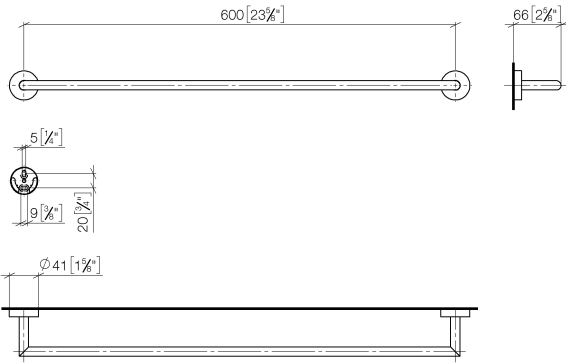

Barra colgador - Champagne cepillado (Oro 22k)

ENO

83 060 979

- Calibración 600 mm
- Ancho 640mm
- Altura 40 mm
- Roseta Ø 40 mm
- Saliente 65 mm

Encaja con ELIO, ENO, MEM, META SQUARE, SYNC y TARA ULTRA

Encaja con: ENO, SYNC, TARA ULTRA, META SQUARE

Barra colgador - Champagne cepillado (Oro 22k)

ENO

83 060 979

mm [inches]

83 060 979

Versión del producto de 7/1/2023

Piezas para otros
acabados pueden
encontrarse aquí:
Cromo

Barra colgador - Champagne cepillado (Oro 22k)