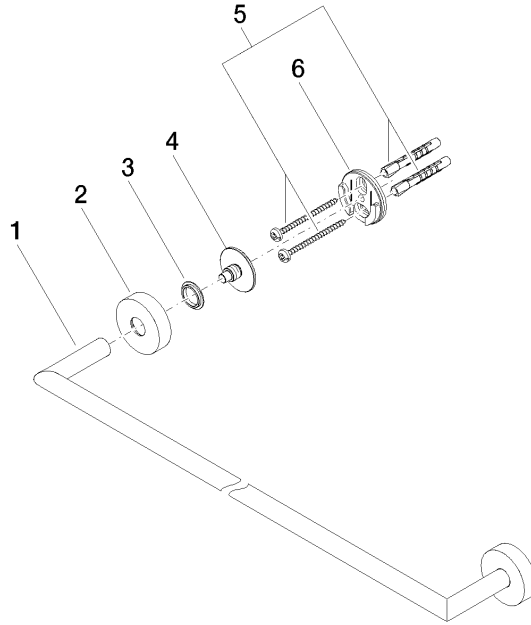

Barra colgador - Champagne cepillado (Oro 22k)

ENO

83 060 979

- Calibración 600 mm
- Ancho 640mm
- Altura 40 mm
- Roseta Ø 40 mm
- Saliente 65 mm

Encaja con ELIO, ENO, MEM, META SQUARE, SYNC y TARA ULTRA

Encaja con: ENO, SYNC, TARA ULTRA, META SQUARE

Barra colgador - Champagne cepillado (Oro 22k)

ENO

83 060 979

mm [inches]

83 060 979

Versión del producto de 7/1/2023

Piezas para otros
acabados pueden
encontrarse aquí:
Cromo

Barra colgador - Champagne cepillado (Oro 22k)