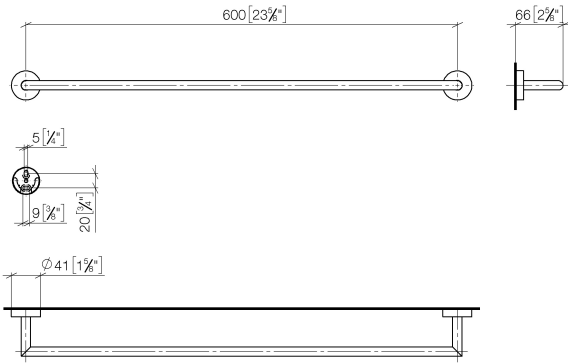

**Barra colgador - Champagne (Oro 22k)**

ENO

83 060 979

- Calibración 600 mm
- Ancho 640mm
- Altura 40 mm
- Roseta Ø 40 mm
- Saliente 65 mm

Encaja con ELIO, ENO, MEM, META SQUARE, SYNC y TARA ULTRA

Encaja con: ENO, SYNC, TARA ULTRA, META SQUARE

Barra colgador - Champagne (Oro 22k)

83 060 979

mm [inches]

83 060 979

**Versión del producto de 7/1/2023**

Piezas para otros  
acabados pueden  
encontrarse aquí:  
Cromo

Barra colgador - Champagne (Oro 22k)