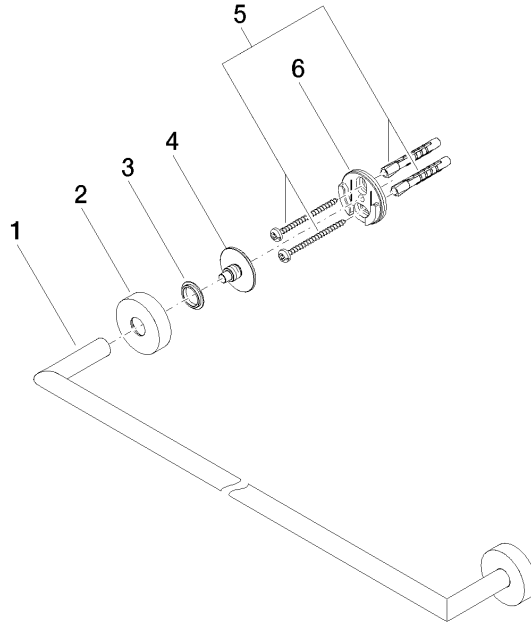

**Barra colgador - Champagne (Oro 22k)**

ENO

83 060 979

- Calibración 600 mm
- Ancho 640mm
- Altura 40 mm
- Roseta Ø 40 mm
- Saliente 65 mm

Encaja con ELIO, ENO, MEM, META SQUARE, SYNC y TARA ULTRA

Encaja con: ENO, SYNC, TARA ULTRA, META SQUARE

Barra colgador - Champagne (Oro 22k)

83 060 979

mm [inches]

83 060 979

**Versión del producto de 7/1/2023**

Piezas para otros  
acabados pueden  
encontrarse aquí:  
Cromo

Barra colgador - Champagne (Oro 22k)