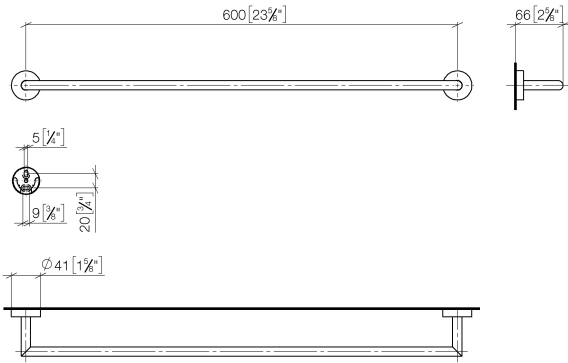

Barra colgador - Cromo cepillado

ENO

83 060 979

- Calibración 600 mm
- Ancho 640mm
- Altura 40 mm
- Roseta Ø 40 mm
- Saliente 65 mm

Encaja con ELIO, ENO, MEM, META SQUARE, SYNC y TARA ULTRA

Encaja con: ENO, SYNC, TARA ULTRA, META SQUARE

83 060 979

mm [inches]

83 060 979

Versión del producto de 7/1/2023

Piezas para otros
acabados pueden
encontrarse aquí:
Cromo

Barra colgador - Cromo cepillado

ENO

83 060 979