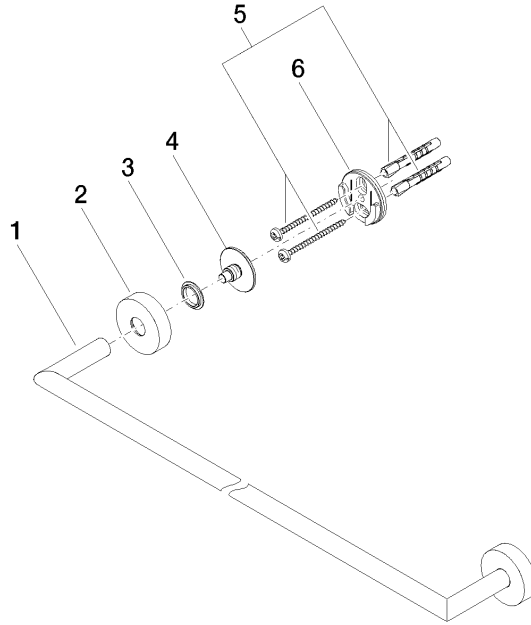

Barra colgador - Cromo cepillado

ENO

83 060 979

- Calibración 600 mm
- Ancho 640mm
- Altura 40 mm
- Roseta Ø 40 mm
- Saliente 65 mm

Encaja con ELIO, ENO, MEM, META SQUARE, SYNC y TARA ULTRA

Encaja con: ENO, SYNC, TARA ULTRA, META SQUARE

83 060 979

mm [inches]

83 060 979

Versión del producto de 7/1/2023

Piezas para otros
acabados pueden
encontrarse aquí:
Cromo

Barra colgador - Cromo cepillado

ENO

83 060 979