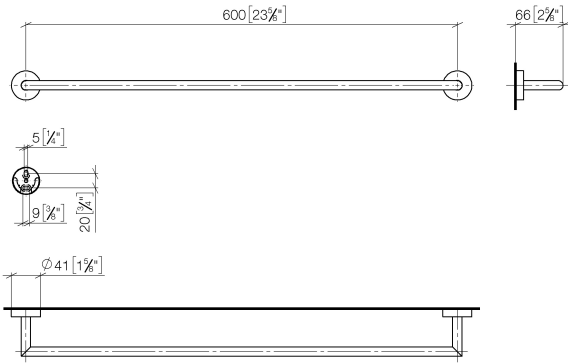

Barra colgador - Dark Platinum cepillado

ENO

83 060 979

- Calibración 600 mm
- Ancho 640mm
- Altura 40 mm
- Roseta Ø 40 mm
- Saliente 65 mm

Encaja con ELIO, ENO, MEM, META SQUARE, SYNC y TARA ULTRA

Encaja con: ENO, SYNC, TARA ULTRA, META SQUARE

Barra colgador - Dark Platinum cepillado

83 060 979

mm [inches]

83 060 979

Versión del producto de 7/1/2023

Piezas para otros
acabados pueden
encontrarse aquí:
Cromo

Barra colgador - Dark Platinum cepillado