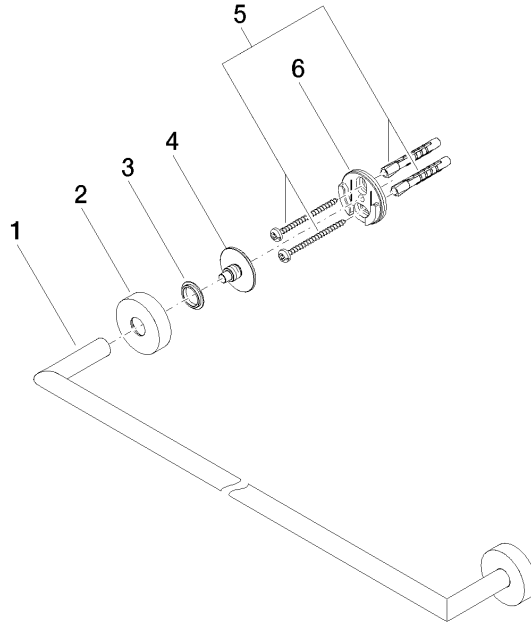

Barra colgador - Dark Platinum cepillado

ENO

83 060 979

- Calibración 600 mm
- Ancho 640mm
- Altura 40 mm
- Roseta Ø 40 mm
- Saliente 65 mm

Encaja con ELIO, ENO, MEM, META SQUARE, SYNC y TARA ULTRA

Encaja con: ENO, SYNC, TARA ULTRA, META SQUARE

Barra colgador - Dark Platinum cepillado

83 060 979

mm [inches]

83 060 979

Versión del producto de 7/1/2023

Piezas para otros
acabados pueden
encontrarse aquí:
Cromo

Barra colgador - Dark Platinum cepillado