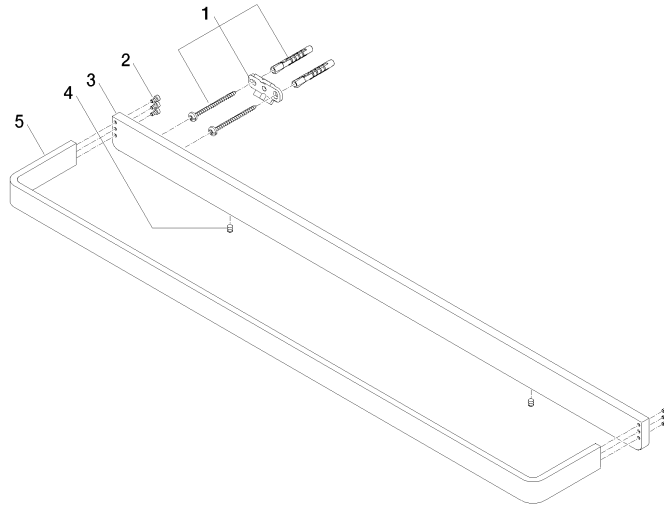

## LULU Barra colgador - Cromo

LULU

83 070 710

- Calibración 400 mm
- Ancho 704mm
- Altura 35 mm
- Saliente 100 mm

Cromo

83 070 710-00

Platino cepillado

83 070 710-06

83 070 710

mm [inches]  
M 1:10

83 070 710

Piezas para otros  
acabados pueden  
encontrarse aquí:  
Platino cepillado

## LULU Barra colgador - Cromo

LULU

83 070 710

### Lista de piezas de recambios

N°	Número de artículo	Denominación	Cantidad de montaje	Plazo de entrega
	05 17 20 717 00 90	juego de fijación	8	2