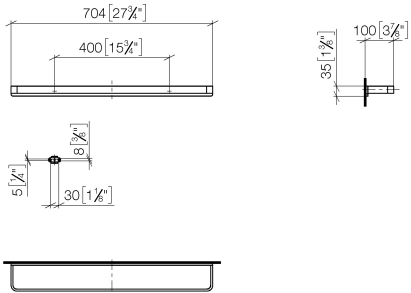

## LULU Barra colgador - Cromo

LULU

83 070 710

- Calibración 400 mm
- Ancho 704mm
- Altura 35 mm
- Saliente 100 mm

Cromo

83 070 710-00

Platino cepillado

83 070 710-06

83 070 710

mm [inches]  
M 1:10

83 070 710

Piezas para otros  
acabados pueden  
encontrarse aquí:  
Platino cepillado