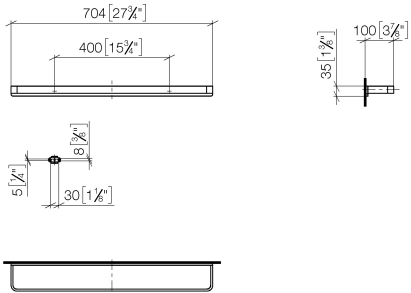

LULU Barra colgador - Platino cepillado

LULU

83 070 710

- Calibración 400 mm
- Ancho 704mm
- Altura 35 mm
- Saliente 100 mm

	Platino cepillado	83 070 710-06
	Cromo	83 070 710-00

83 070 710

mm [inches]
M 1:10

83 070 710

Piezas para otros
acabados pueden
encontrarse aquí:
Cromo

LULU Barra colgador - Platino cepillado

LULU

83 070 710

Lista de piezas de recambios

N°	Número de artículo	Denominación	Cantidad de montaje	Plazo de entrega
	05 17 20 717 00 90	juego de fijación	8	2