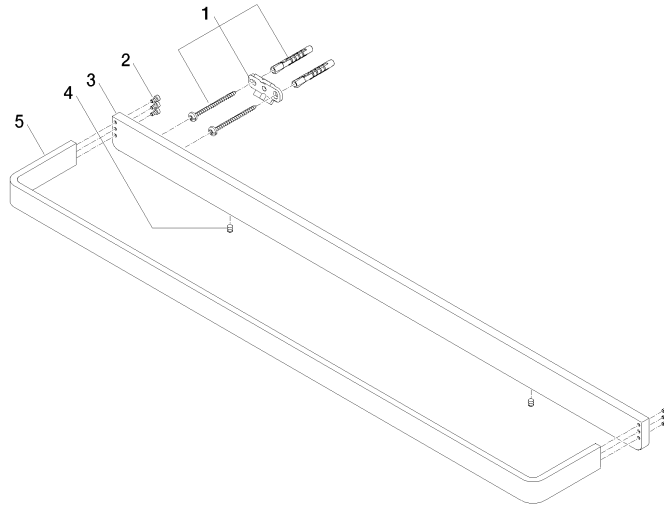

LULU Barra colgador - Platino cepillado

LULU

83 070 710

- Calibración 400 mm
- Ancho 704mm
- Altura 35 mm
- Saliente 100 mm

	Platino cepillado	83 070 710-06
	Cromo	83 070 710-00

83 070 710

mm [inches]
M 1:10

83 070 710

Piezas para otros
acabados pueden
encontrarse aquí:
Cromo

LULU Barra colgador - Platino cepillado

LULU

83 070 710

Lista de piezas de recambios

N°	Número de artículo	Denominación	Cantidad de montaje	Plazo de entrega
	05 17 20 717 00 90	juego de fijación	8	2