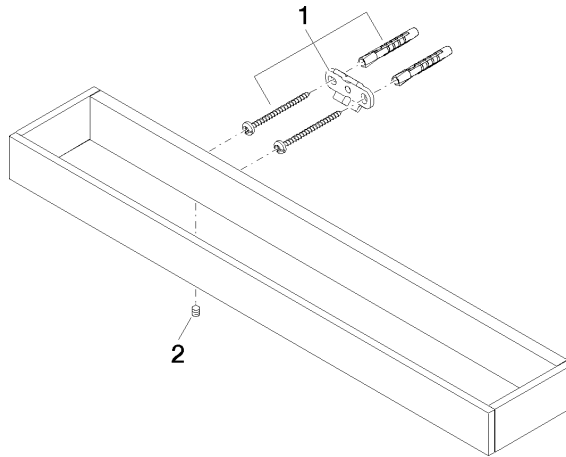

MEM Barra colgador - Platino cepillado

MEM

83 070 780

- Calibración 320 mm
- Ancho 450mm
- Altura 35 mm
- Saliente 80 mm

	Platino cepillado	83 070 780-06
	Cromo	83 070 780-00
	Platino	83 070 780-08
	Dark Chrome	83 070 780-19
	Latón cepillado (Oro 23k)	83 070 780-28
	Champagne cepillado (Oro 22k)	83 070 780-46
	Champagne (Oro 22k)	83 070 780-47
	Dark Platinum cepillado	83 070 780-99

MEM Barra colgador - Platino cepillado

83 070 780

mm [inches]

83 070 780

Versión del producto de 9/1/2022

Piezas para otros
acabados pueden
encontrarse aquí:
Cromo

MEM Barra colgador - Platino cepillado

MEM

83 070 780

Lista de piezas de recambios

Versión del producto de 9/1/2022

Nº	Número de artículo	Denominación	Cantidad de montaje	Plazo de entrega
	05 17 20 717 00 90	juego de fijación	4	2