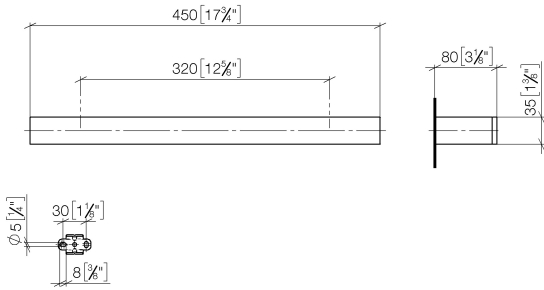

MEM Barra colgador - Platino cepillado

MEM

83 070 780

- Calibración 320 mm
- Ancho 450mm
- Altura 35 mm
- Saliente 80 mm

	Platino cepillado	83 070 780-06
	Cromo	83 070 780-00
	Platino	83 070 780-08
	Dark Chrome	83 070 780-19
	Latón cepillado (Oro 23k)	83 070 780-28
	Champagne cepillado (Oro 22k)	83 070 780-46
	Champagne (Oro 22k)	83 070 780-47
	Dark Platinum cepillado	83 070 780-99

MEM Barra colgador - Platino cepillado

83 070 780

mm [inches]

83 070 780

Versión del producto de 9/1/2022

Piezas para otros
acabados pueden
encontrarse aquí:
Cromo

MEM Barra colgador - Platino cepillado

MEM

83 070 780

Lista de piezas de recambios

Versión del producto de 9/1/2022

Nº	Número de artículo	Denominación	Cantidad de montaje	Plazo de entrega
	05 17 20 717 00 90	juego de fijación	4	2