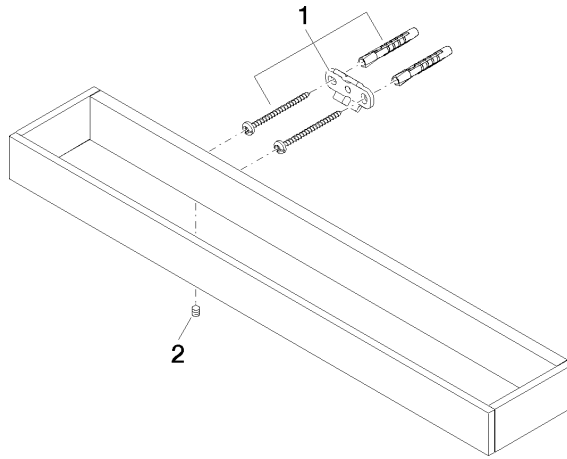

83 070 780

- Calibración 320 mm
- Ancho 450mm
- Altura 35 mm
- Saliente 80 mm

	Platino	83 070 780-08
	Cromo	83 070 780-00
	Platino cepillado	83 070 780-06
	Dark Chrome	83 070 780-19
	Latón cepillado (Oro 23k)	83 070 780-28
	Champagne cepillado (Oro 22k)	83 070 780-46
	Champagne (Oro 22k)	83 070 780-47
	Dark Platinum cepillado	83 070 780-99

83 070 780

mm [inches]

83 070 780

**Versión del producto de 9/1/2022**

Piezas para otros  
acabados pueden  
encontrarse aquí:  
Cromo