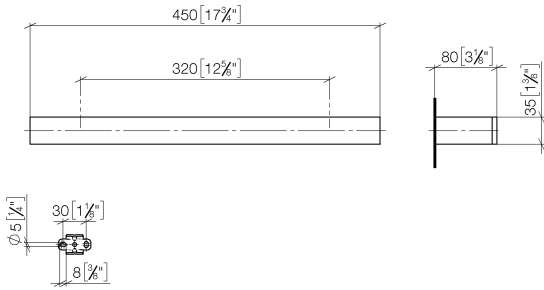

83 070 780

- Calibración 320 mm
- Ancho 450mm
- Altura 35 mm
- Saliente 80 mm

	Platino	83 070 780-08
	Cromo	83 070 780-00
	Platino cepillado	83 070 780-06
	Dark Chrome	83 070 780-19
	Latón cepillado (Oro 23k)	83 070 780-28
	Champagne cepillado (Oro 22k)	83 070 780-46
	Champagne (Oro 22k)	83 070 780-47
	Dark Platinum cepillado	83 070 780-99

83 070 780

mm [inches]

83 070 780

**Versión del producto de 9/1/2022**

Piezas para otros  
acabados pueden  
encontrarse aquí:  
Cromo