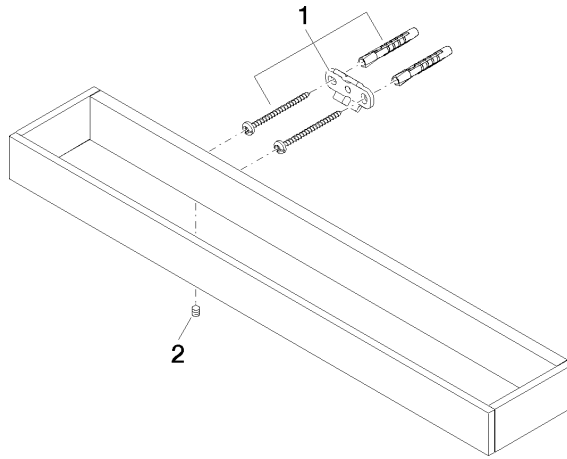

83 070 780

- Calibración 320 mm
- Ancho 450mm
- Altura 35 mm
- Saliente 80 mm

	Champagne (Oro 22k)	83 070 780-47
	Cromo	83 070 780-00
	Platino cepillado	83 070 780-06
	Platino	83 070 780-08
	Dark Chrome	83 070 780-19
	Latón cepillado (Oro 23k)	83 070 780-28
	Champagne cepillado (Oro 22k)	83 070 780-46
	Dark Platinum cepillado	83 070 780-99

83 070 780

mm [inches]

83 070 780

Versión del producto de 9/1/2022

Piezas para otros
acabados pueden
encontrarse aquí:
Cromo

MEM Barra colgador - Champagne (Oro 22k)

MEM

83 070 780

Lista de piezas de recambios

Versión del producto de 9/1/2022

N°	Número de artículo	Denominación	Cantidad de montaje	Plazo de entrega
	05 17 20 717 00 90	juego de fijación	4	2