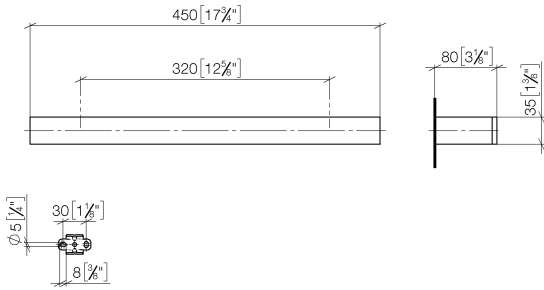

83 070 780

- Calibración 320 mm
- Ancho 450mm
- Altura 35 mm
- Saliente 80 mm

	Champagne (Oro 22k)	83 070 780-47
	Cromo	83 070 780-00
	Platino cepillado	83 070 780-06
	Platino	83 070 780-08
	Dark Chrome	83 070 780-19
	Latón cepillado (Oro 23k)	83 070 780-28
	Champagne cepillado (Oro 22k)	83 070 780-46
	Dark Platinum cepillado	83 070 780-99

83 070 780

mm [inches]

83 070 780

Versión del producto de 9/1/2022

Piezas para otros
acabados pueden
encontrarse aquí:
Cromo

MEM Barra colgador - Champagne (Oro 22k)

MEM

83 070 780

Lista de piezas de recambios

Versión del producto de 9/1/2022

N°	Número de artículo	Denominación	Cantidad de montaje	Plazo de entrega
	05 17 20 717 00 90	juego de fijación	4	2