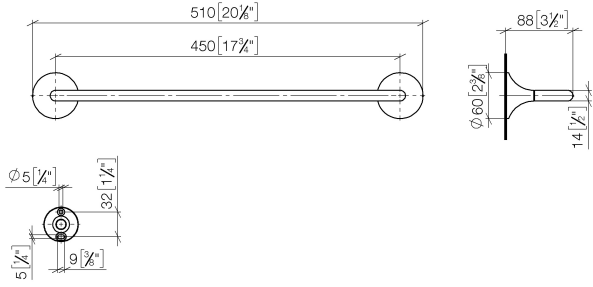

83 070 809

- Calibración 450 mm
- Ancho 510mm
- Altura 60 mm
- Saliente 88 mm

	Cromo	83 070 809-00
	Platino cepillado	83 070 809-06
	Platino	83 070 809-08
	Dark Chrome	83 070 809-19
	Latón cepillado (Oro 23k)	83 070 809-28
	Bronce cepillado	83 070 809-42
	Champagne cepillado (Oro 22k)	83 070 809-46
	Champagne (Oro 22k)	83 070 809-47
	Dark Platinum cepillado	83 070 809-99

83 070 809

mm [inches]

83 070 809

Piezas para otros  
acabados pueden  
encontrarse aquí:  
Platino cepillado

83 070 809

### Lista de piezas de recambios

N°	Número de artículo	Denominación	Cantidad de montaje	Plazo de entrega
	05 30 31 025 00 90	juego de fijación	2	2