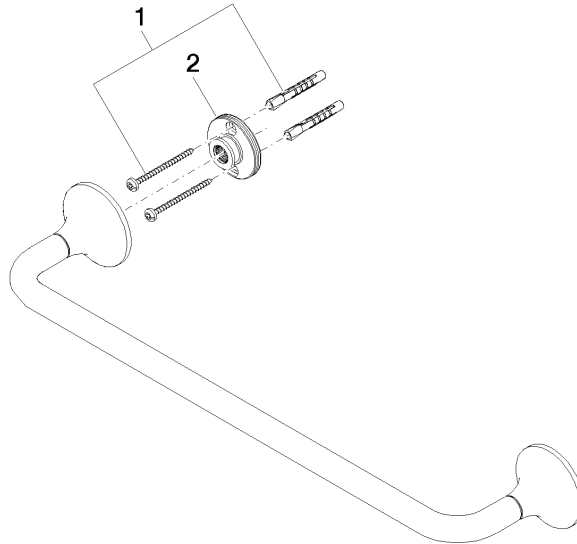

83 070 809

- Calibración 450 mm
- Ancho 510mm
- Altura 60 mm
- Saliente 88 mm

	Cromo	83 070 809-00
	Platino cepillado	83 070 809-06
	Platino	83 070 809-08
	Dark Chrome	83 070 809-19
	Latón cepillado (Oro 23k)	83 070 809-28
	Bronce cepillado	83 070 809-42
	Champagne cepillado (Oro 22k)	83 070 809-46
	Champagne (Oro 22k)	83 070 809-47
	Dark Platinum cepillado	83 070 809-99

83 070 809

mm [inches]

83 070 809

Piezas para otros  
acabados pueden  
encontrarse aquí:  
Platino cepillado

83 070 809

### Lista de piezas de recambios

N°	Número de artículo	Denominación	Cantidad de montaje	Plazo de entrega
	05 30 31 025 00 90	juego de fijación	2	2